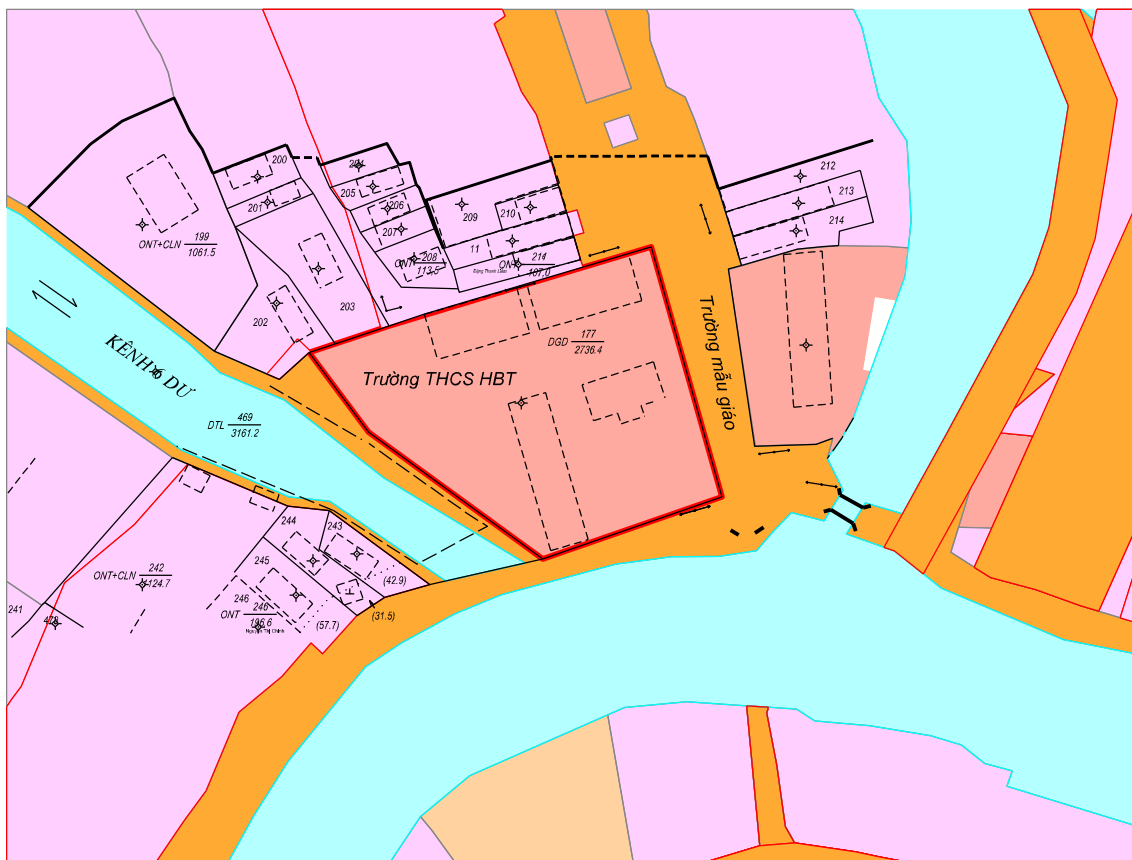

Ngày tháng 12 năm 2022
TM. UBND HUYỆN CHÂU THÀNH
CHỦ TỊCH

SƠ ĐỒ CHỒNG GHÉP QUY HOẠCH SỬ DỤNG ĐẤT
(Kèm theo Biểu 10)

- Tên dự án: Trường Tiểu học A Hòa Bình Thạnh điểm chính (Hòa Thạnh).
- Tên chủ đầu tư: Ban Quản lý dự án đầu tư xây dựng khu vực huyện Châu Thành.
- Địa chỉ khu đất: Tờ bản đồ 53; 54, Số thửa: 711,712,783;613, 614, 642, 665
xã (phường/thị trấn): Hòa Bình Thạnh, huyện (thị xã/thành phố): Châu Thành.

- Vị trí khu đất theo QHSDD là: Đất giáo dục: DGD

Ngày tháng 12 năm 2022
TM. UBND HUYỆN CHÂU THÀNH
CHỦ TỊCH

SƠ ĐỒ CHỒNG GHÉP QUY HOẠCH SỬ DỤNG ĐẤT
(Kèm theo Biểu 10)

- Tên dự án: Trường Tiểu học C thị trấn An Châu điểm chính (Hòa Long 2).
- Tên chủ đầu tư: Ban Quản lý dự án đầu tư xây dựng khu vực huyện Châu Thành.
- Địa chỉ khu đất: Tờ bản đồ 2; 86, Số thửa: 8; 68,69.
xã (phường/thị trấn): An Châu, huyện (thị xã/thành phố): Châu Thành.