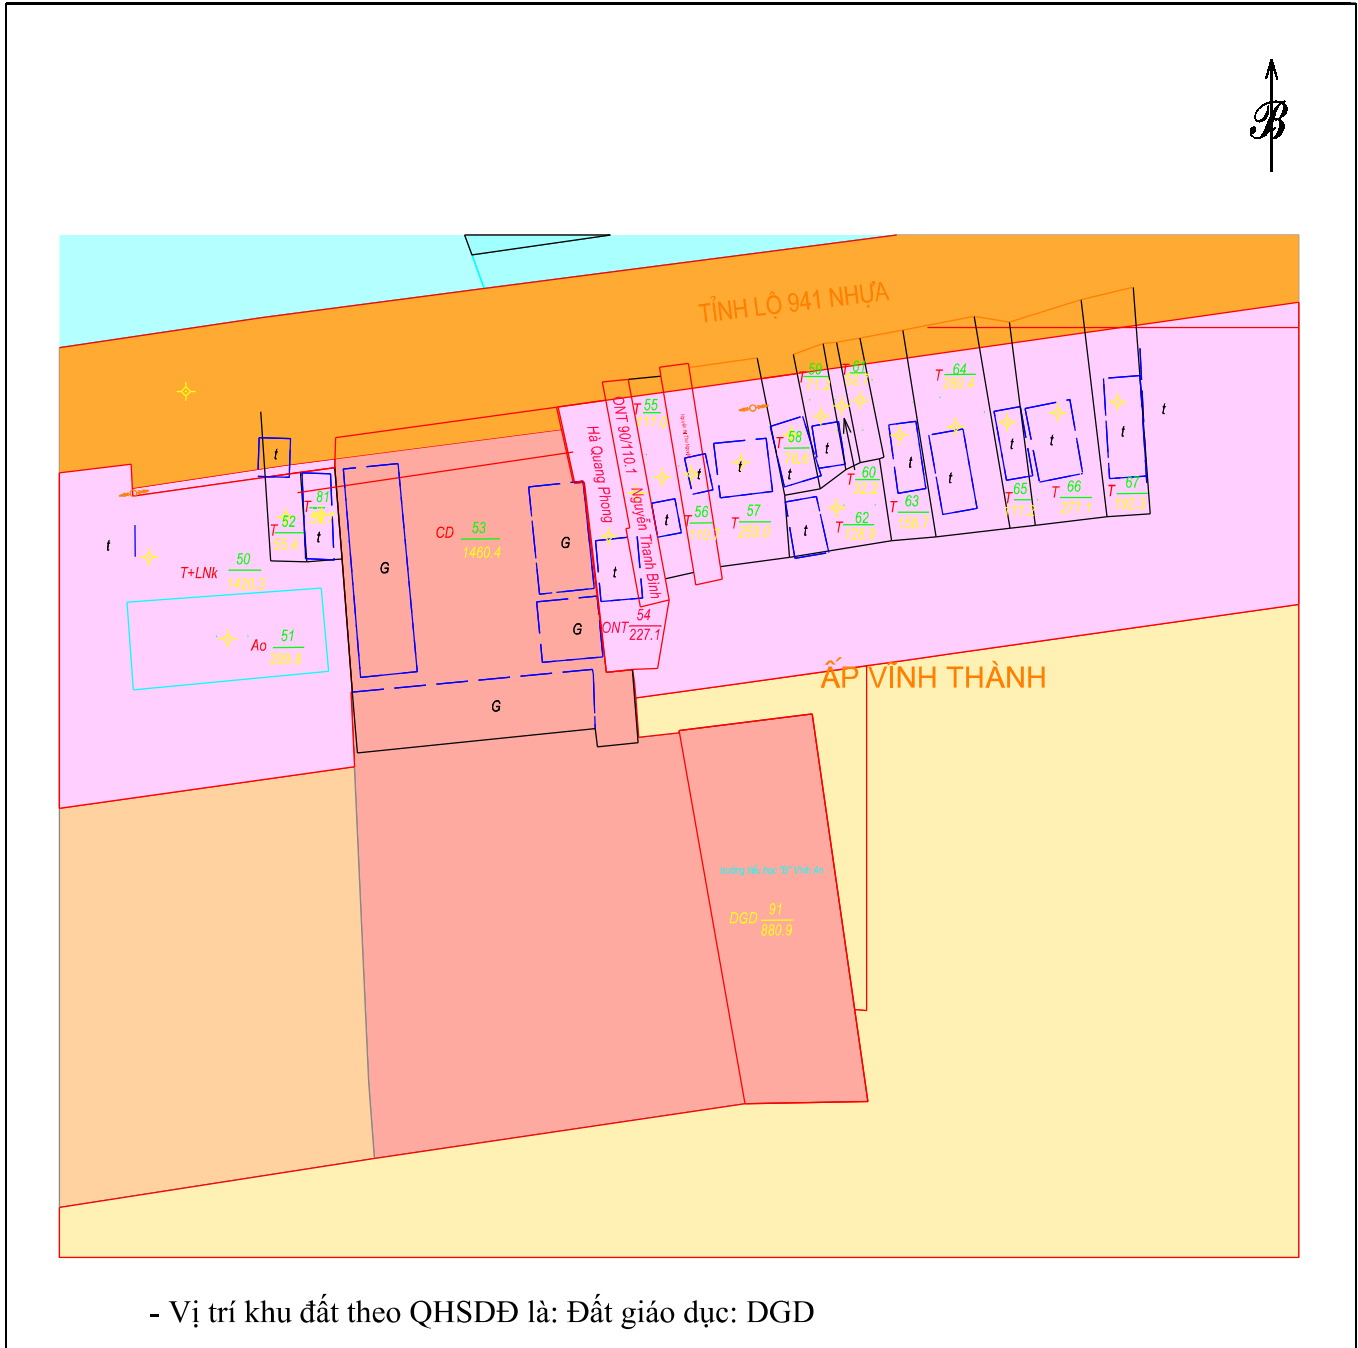

SƠ ĐỒ CHỒNG GHÉP QUY HOẠCH SỬ DỤNG ĐẤT
(Kèm theo Biểu 10)

- Tên dự án: Trường Tiểu học B Vĩnh An (Vĩnh Thành).
- Tên chủ đầu tư: Ban Quản lý dự án đầu tư xây dựng khu vực huyện Châu Thành.
- Địa chỉ khu đất: Tờ bản đồ 22, Số thửa: 91.
  xã (phường/thị trấn): Vĩnh An, huyện (thị xã/thành phố): Châu Thành.

- Vị trí khu đất theo QHSDD là: Đất giáo dục: DGD

Ngày . . . . tháng 12 năm 2022
TM. UBND HUYỆN CHÂU THÀNH
CHỦ TỊCH