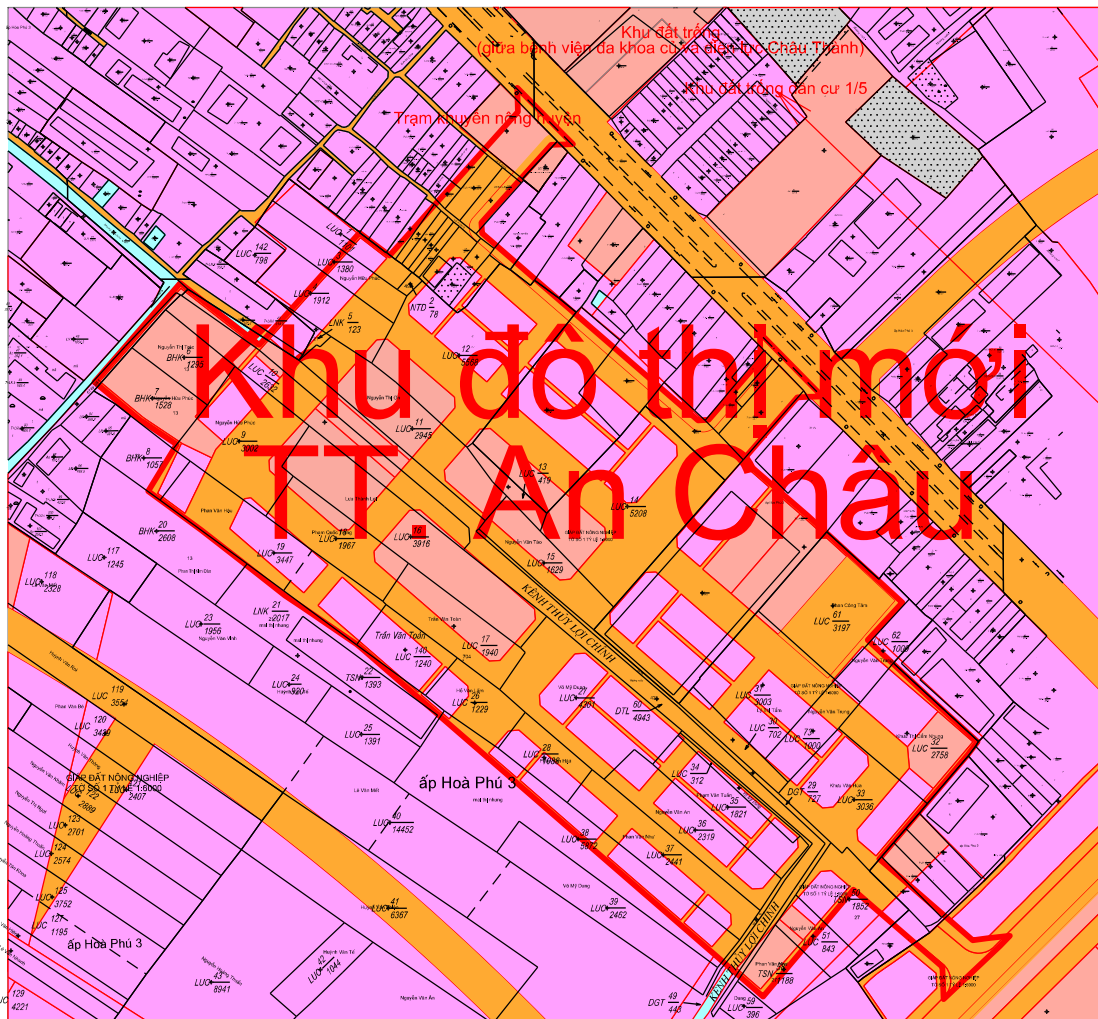

Vị trí khu đất theo QHSDD là: Đất năng lượng; DNL

Ngày tháng 12 năm 2022
TM. UBND HUYỆN CHÂU THÀNH
CHỦ TỊCH

SƠ ĐỒ CHỒNG GHÉP QUY HOẠCH SỬ DỤNG ĐẤT
(Kèm theo Biểu 10)

- Tên dự án: Khu đô thị mới thị trấn An Châu.
- Tên chủ đầu tư: UBND huyện Châu Thành.
- Địa chỉ khu đất: Tờ bản đồ 1, 55, 61, Số thửa: Nhiều thửa
xã (phường/thị trấn): An Châu, huyện (thị xã/thành phố): Châu Thành.