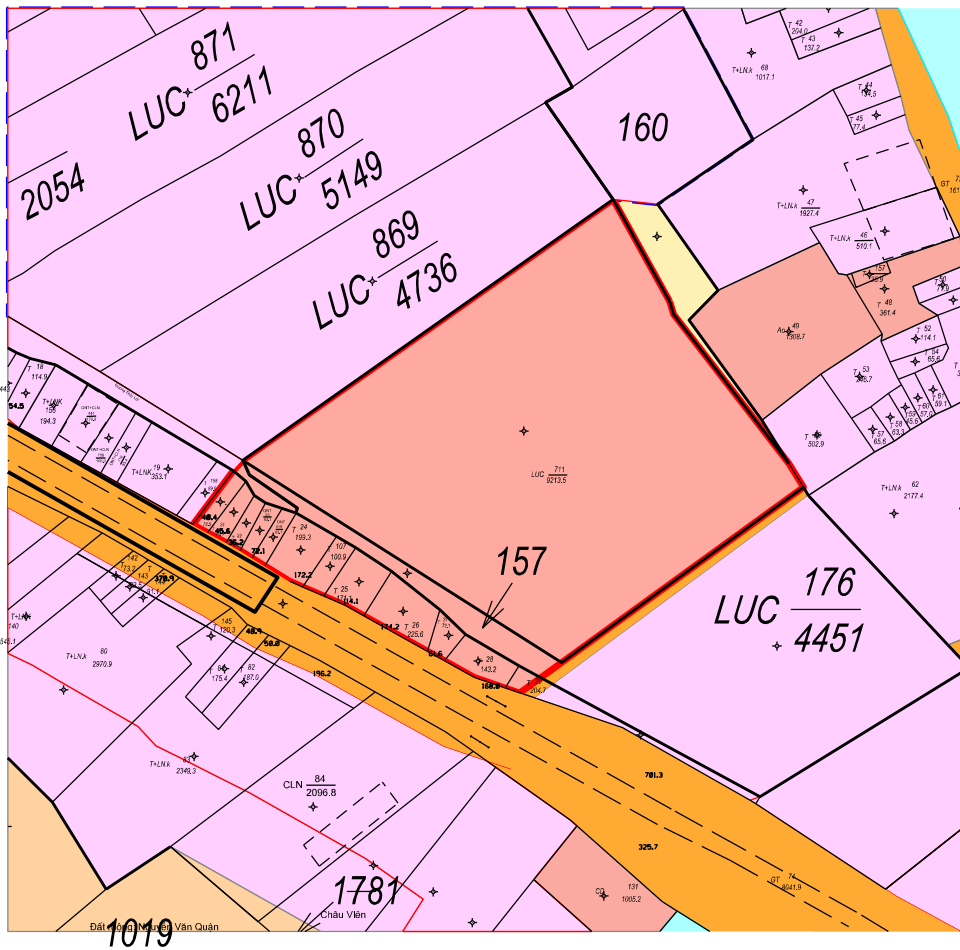

SƠ ĐỒ CHỒNG GHÉP QUY HOẠCH SỬ DỤNG ĐẤT
(Kèm theo Biểu 10)

- Tên dự án: Trường THPT Cần Đăng.
- Tên chủ đầu tư: Ban Quản lý dự án đầu tư xây dựng khu vực phát triển đô thị tỉnh.
- Địa chỉ khu đất: Tờ bản đồ 43, Số thửa: Từ 20 đến 29, 107, 115, 157
  xã (phường/thị trấn): Cần Đăng, huyện (thị xã/thành phố): Châu Thành.

- Vị trí khu đất theo QHSDĐ là: Đất giáo dục: DGD

Ngày . . . . tháng 12 năm 2022
TM. UBND HUYỆN CHÂU THÀNH
CHỦ TỊCH