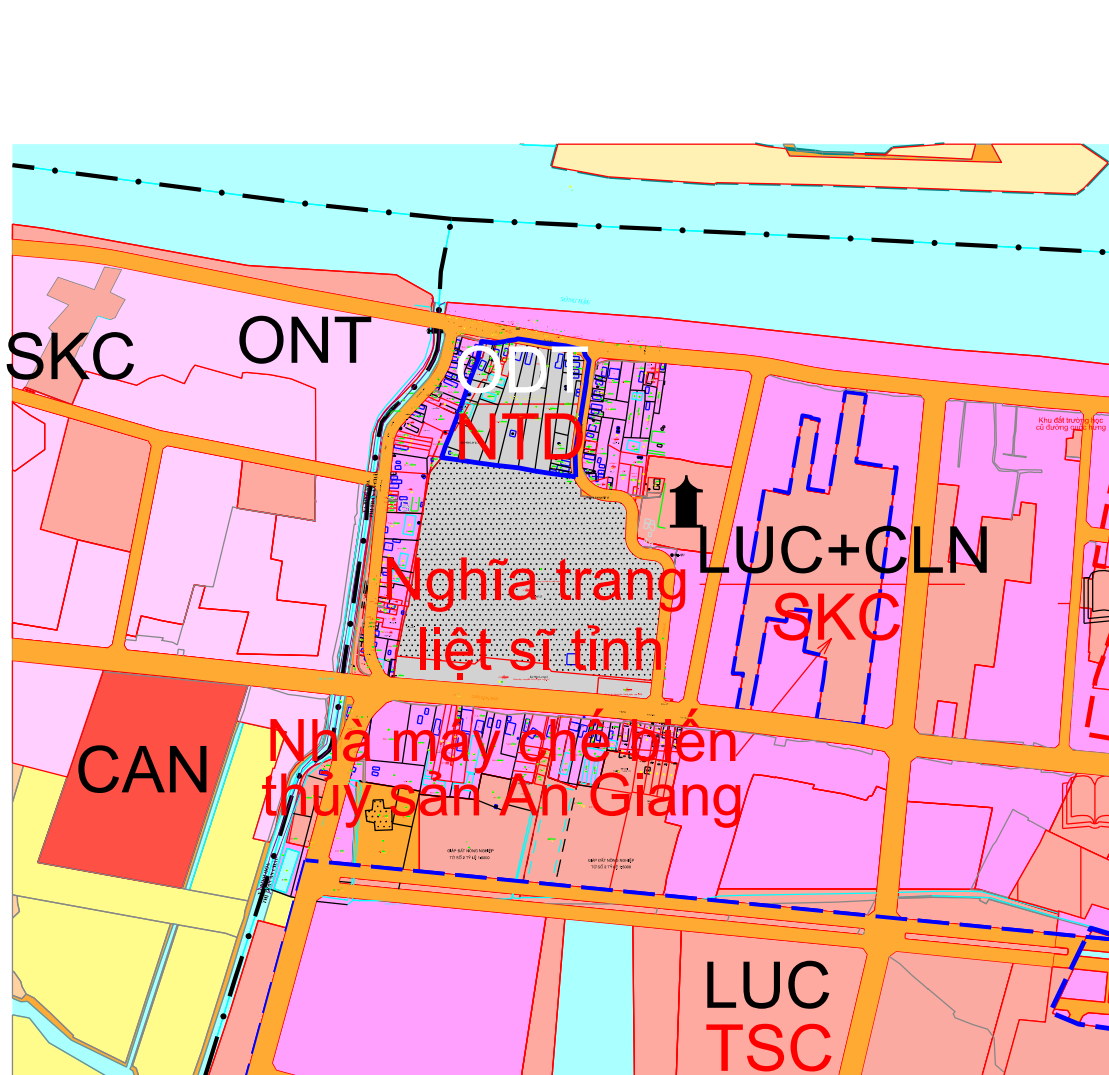

SƠ ĐỒ CHỒNG GHÉP QUY HOẠCH SỬ DỤNG ĐẤT
(Kèm theo Biểu 07 và Biểu 08)

- Tên dự án: Mở rộng nghĩa trang liệt sĩ tỉnh
- Tên chủ đầu tư: Ban QLDA ĐTXD & khu vực phát triển đô thị tỉnh An Giang
- Địa chỉ khu đất: Tờ bản đồ số 23, 29, Thửa số: (Nhiều thửa)
  xã (phường/thị trấn): thị trấn An Châu, huyện (thị xã/ thành phố): Châu Thành

- Vị trí khu đất theo QHSDD là: Đất làm nghĩa trang, nghĩa địa, nhà tang lễ, nhà hỏa táng; NTD

Ngày . . . . tháng . . . . năm 202....
TM. UBND HUYỆN CHÂU THÀNH
CHỦ TỊCH