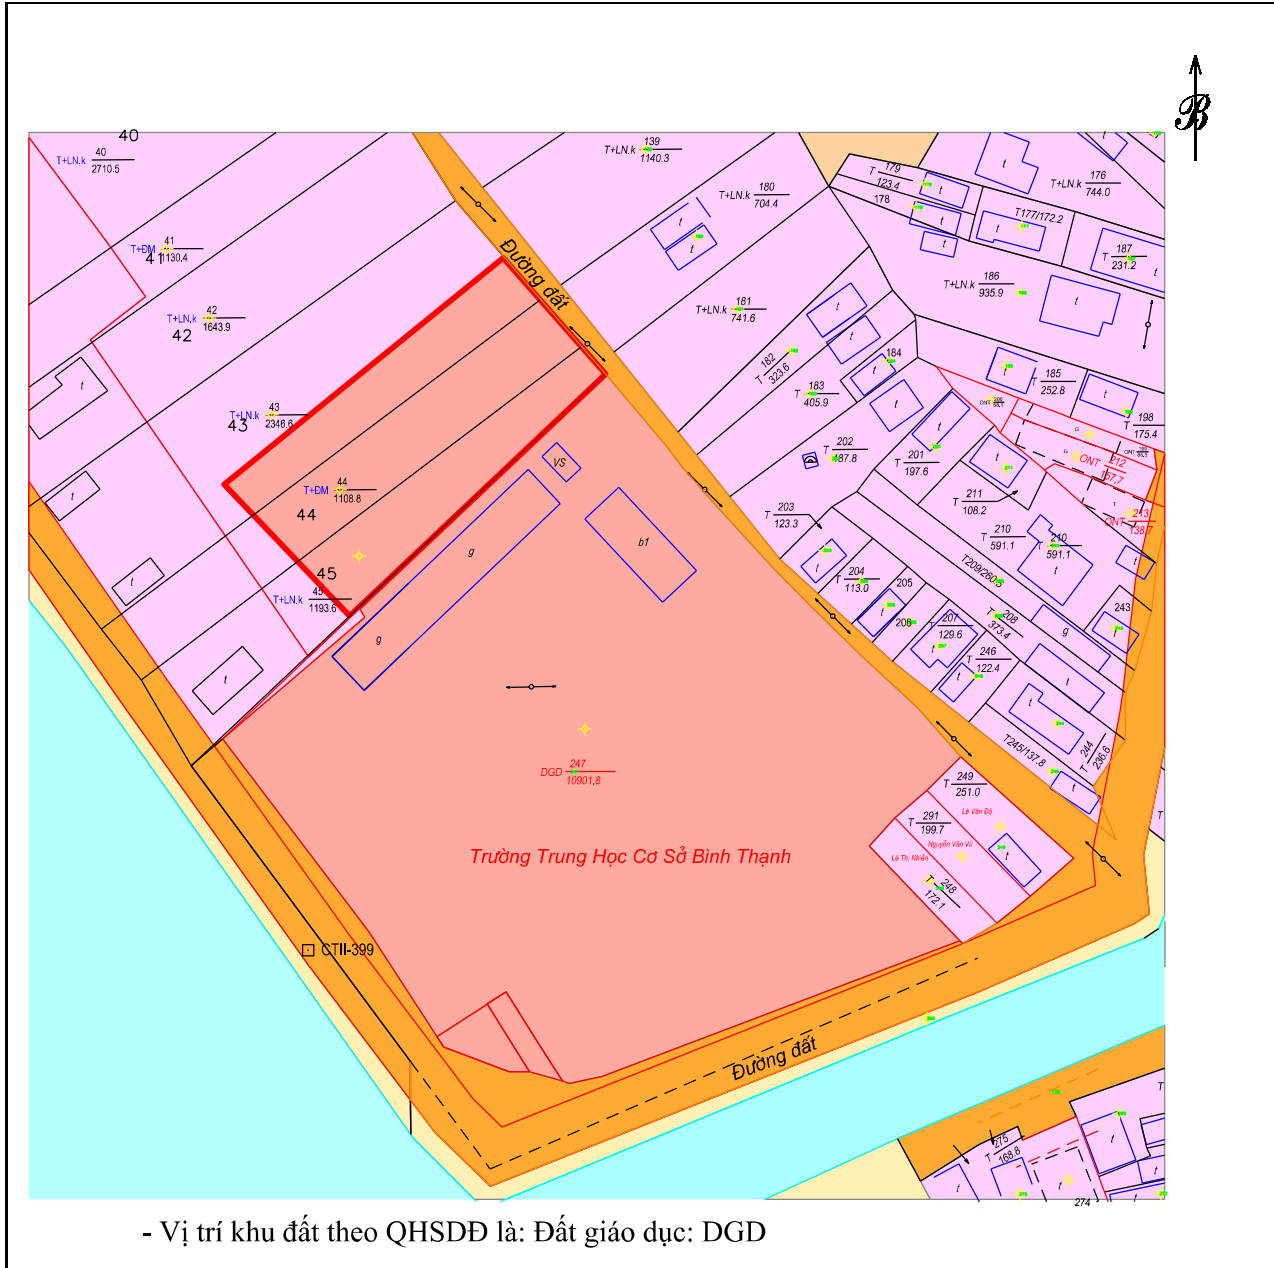

SƠ ĐỒ CHỒNG GHÉP QUY HOẠCH SỬ DỤNG ĐẤT
(Kèm theo Biểu 10)

- Tên dự án: Trường THCS Bình Thạnh.
- Tên chủ đầu tư: Ban Quản lý dự án đầu tư xây dựng khu vực huyện Châu Thành.
- Địa chỉ khu đất: Tờ bản đồ 9, Số thửa: 43,44,45.
  xã (phường/thị trấn): Bình Thạnh, huyện (thị xã/thành phố): Châu Thành.

Ngày . . . . tháng 12 năm 2022
TM. UBND HUYỆN CHÂU THÀNH
CHỦ TỊCH