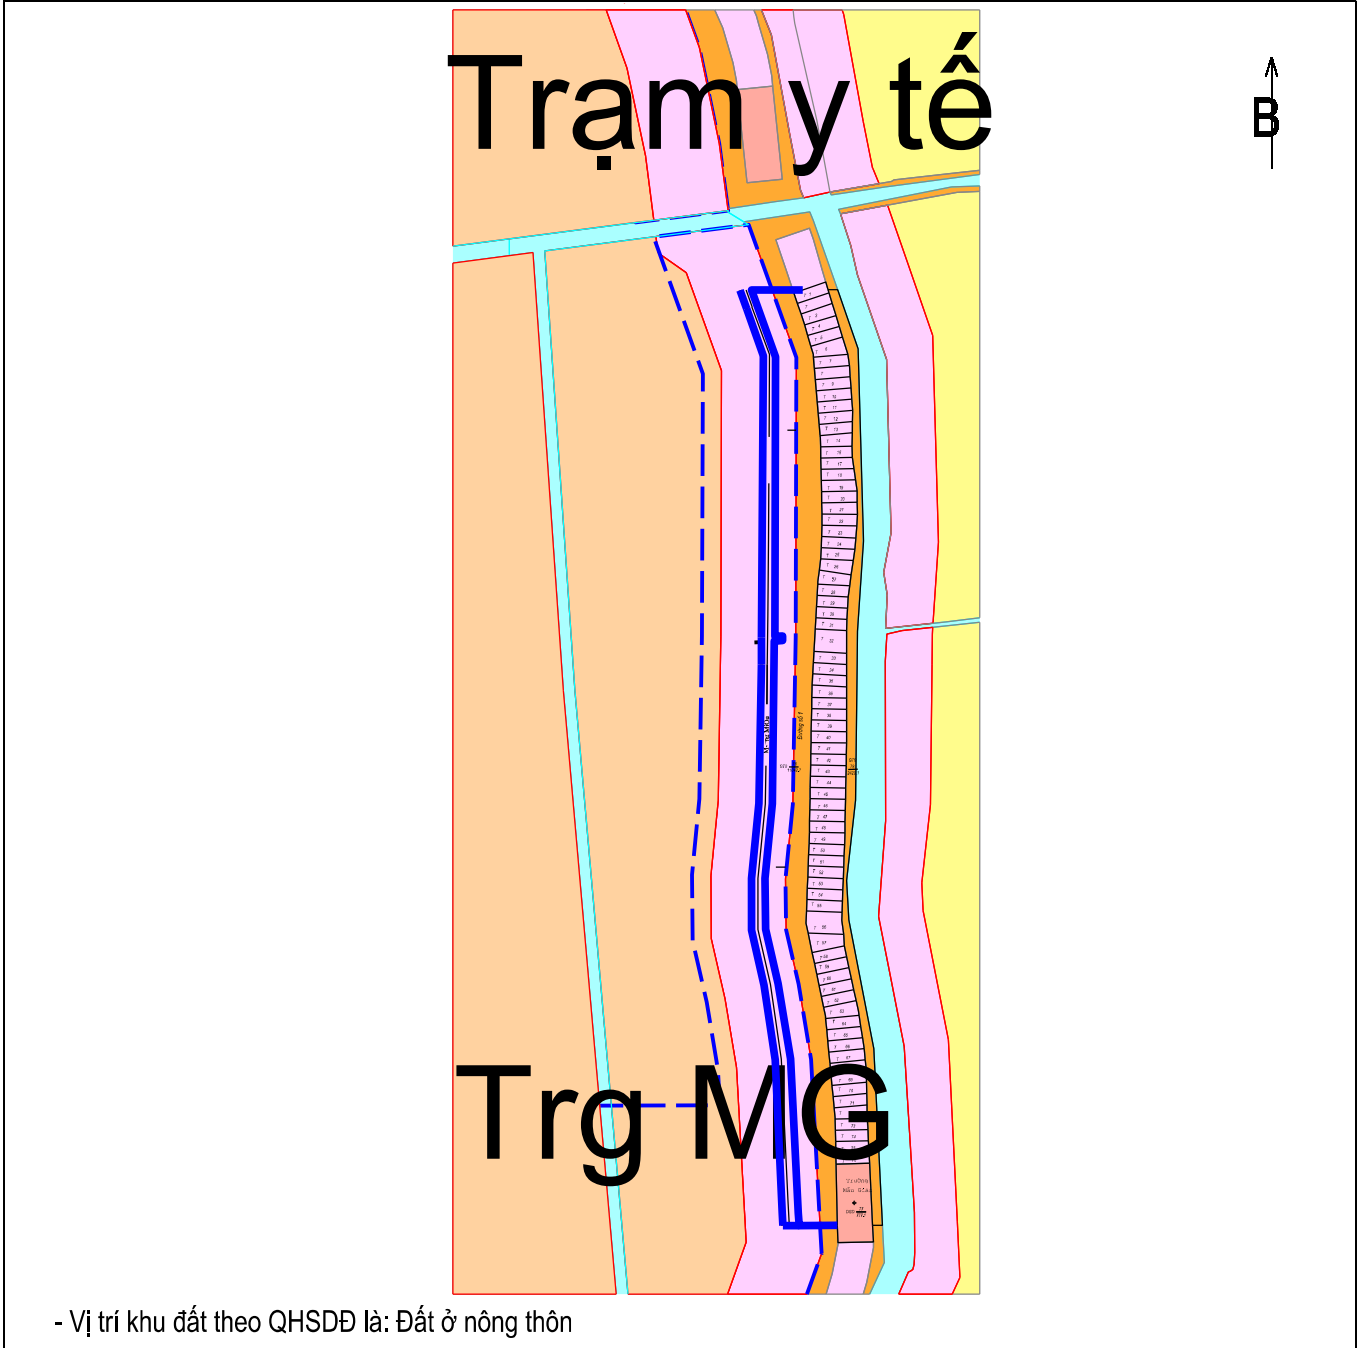

Sơ đồ chồng ghép quy hoạch sử dụng đất (Kèm theo Biểu 11)

- Tên khu đất: Khu đất dôi dư tuyến dân cư Mường Miếu
- Địa chỉ khu đất: Tờ bản đồ số 45, Thửa số
  xã (phường/thị trấn): Càn Đăng, huyện (thị xã/ thành phố): Châu Thành

Ngày . . . . tháng . . . . năm 202...

TM. UBND HUYỆN CHÂU THÀNH
CHỦ TỊCH