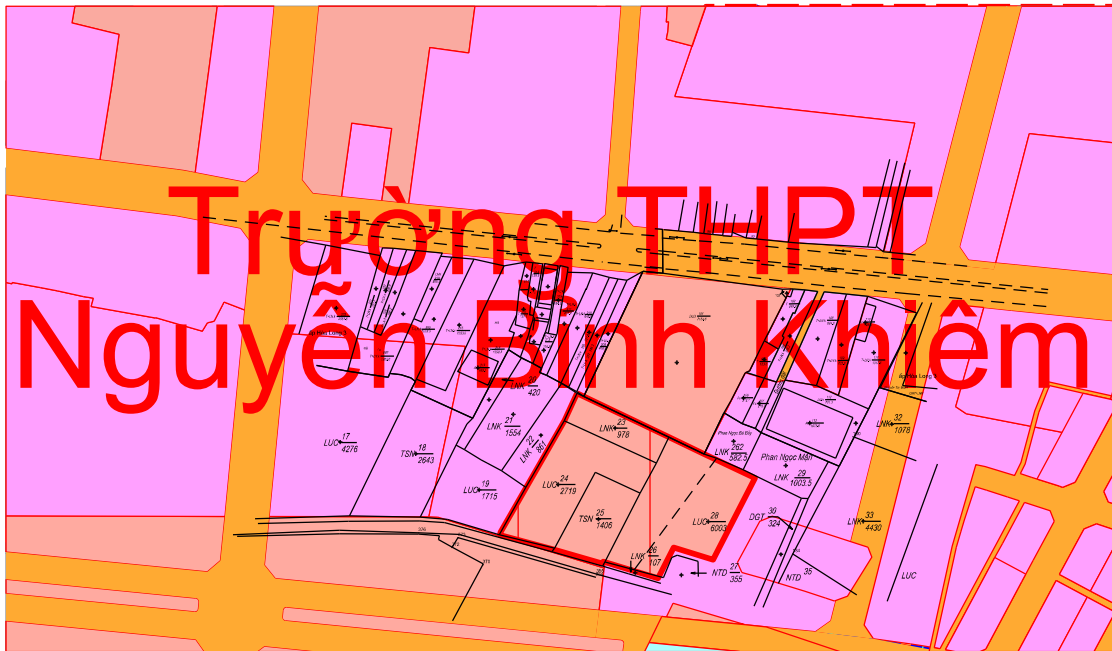

Vị trí khu đất theo QHSDD là: Đất năng lượng; DNL

Ngày tháng 12 năm 2022
TM. UBND HUYỆN CHÂU THÀNH
CHỦ TỊCH

SƠ ĐỒ CHỒNG GHÉP QUY HOẠCH SỬ DỤNG ĐẤT
(Kèm theo Biểu 10)

- Tên dự án: Khu đô thị mới thị trấn An Châu.
- Tên chủ đầu tư: UBND huyện Châu Thành.
- Địa chỉ khu đất: Tờ bản đồ 1, 55, 61, Số thửa: Nhiều thửa
xã (phường/thị trấn): An Châu, huyện (thị xã/thành phố): Châu Thành.

- Vị trí khu đất theo QHSDD là: Đất ở đô thị; ODT

Ngày tháng 12 năm 2022
TM. UBND HUYỆN CHÂU THÀNH
CHỦ TỊCH

SƠ ĐỒ CHỒNG GHÉP QUY HOẠCH SỬ DỤNG ĐẤT
(Kèm theo Biểu 10)

- Tên dự án: Khu trung tâm văn hóa thể dục - thể thao và dân cư đô thị huyện Châu Thành.
- Tên chủ đầu tư: UBND huyện Châu Thành.
- Địa chỉ khu đất: Tờ bản đồ 83, Số thửa: Nhiều thửa
xã (phường/thị trấn): An Châu, huyện (thị xã/thành phố): Châu Thành.

- Vị trí khu đất theo QHSDĐ là: Đất văn hóa, Đất ở đô thị; DVH, ODT

Ngày tháng 12 năm 2022
TM. UBND HUYỆN CHÂU THÀNH
CHỦ TỊCH

SƠ ĐỒ CHỒNG GHÉP QUY HOẠCH SỬ DỤNG ĐẤT
(Kèm theo Biểu 10)

- Tên dự án: Trường THPT Nguyễn Bình Khiêm.
- Tên chủ đầu tư: Ban Quản lý dự án đầu tư xây dựng khu vực phát triển đô thị tỉnh.
- Địa chỉ khu đất: Tờ bản đồ 2, Số thửa: 22, 24, 25, 26, 28
xã (phường/thị trấn): An Châu, huyện (thị xã/thành phố): Châu Thành.