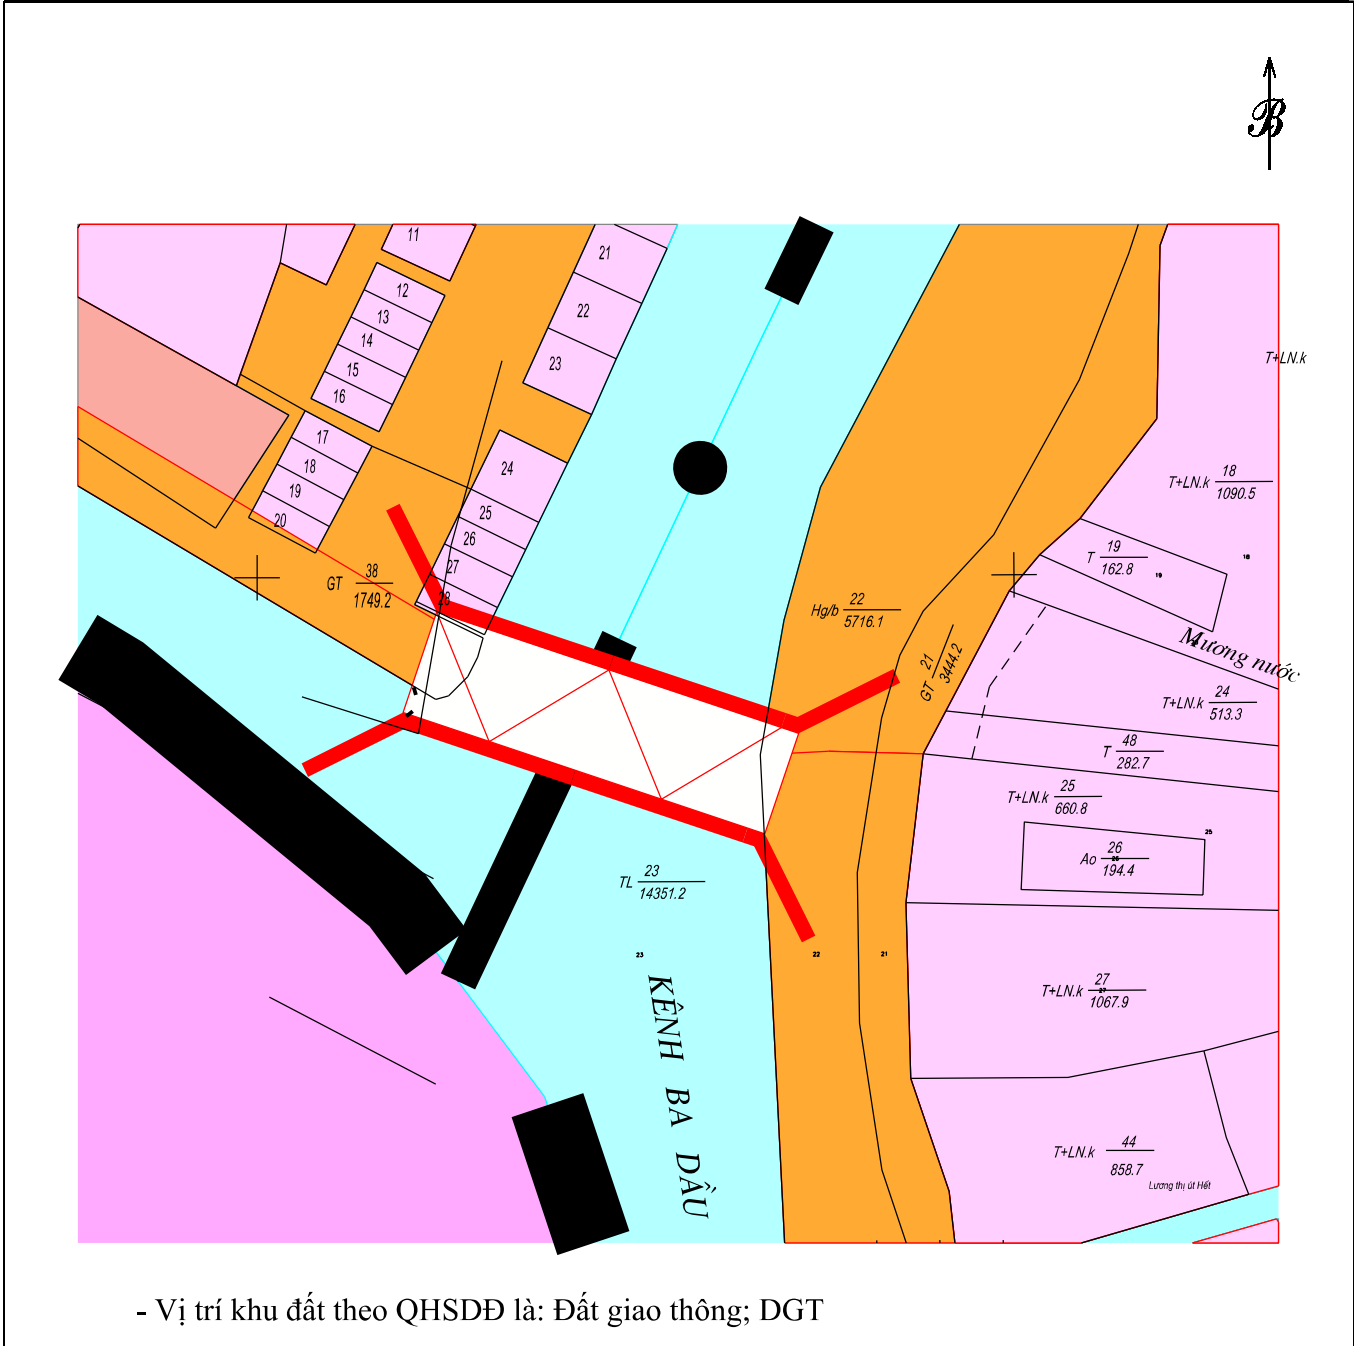

SƠ ĐỒ CHỒNG GHÉP QUY HOẠCH SỬ DỤNG ĐẤT
(Kèm theo Biểu 10)

- Tên dự án: Cầu Phú Vĩnh.
- Tên chủ đầu tư: Ban Quản lý dự án đầu tư xây dựng công trình giao thông và nông nghiệp tỉnh.
- Địa chỉ khu đất: Tờ bản đồ 14, Số thửa: 22,23.
  xã (phường/thị trấn): Vĩnh Thành, huyện (thị xã/thành phố): Châu Thành.

- Vị trí khu đất theo QHSDD là: Đất giao thông; DGT

Ngày . . . . tháng 12 năm 2022
TM. UBND HUYỆN CHÂU THÀNH
CHỦ TỊCH