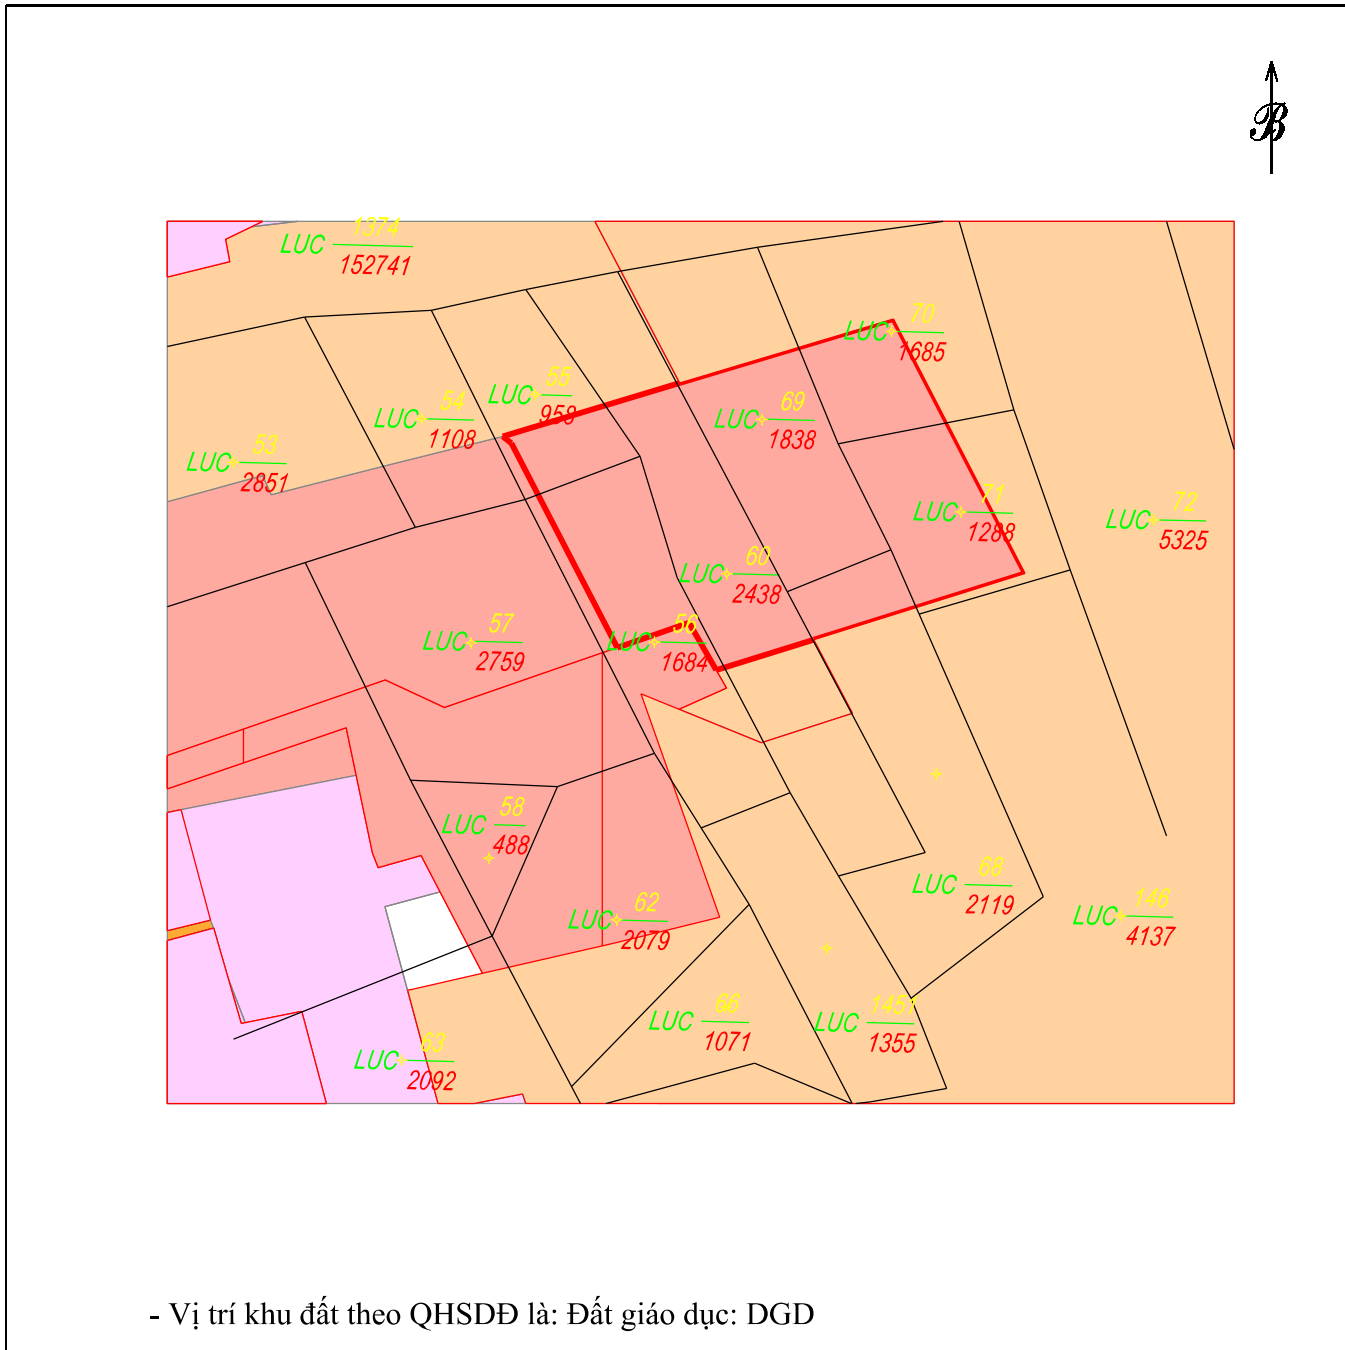

SƠ ĐỒ CHỒNG GHÉP QUY HOẠCH SỬ DỤNG ĐẤT
(Kèm theo Biểu 10)

- Tên dự án: Trường Tiểu học A Vĩnh Hạnh (Vĩnh Thuận).
- Tên chủ đầu tư: Ban Quản lý dự án đầu tư xây dựng khu vực huyện Châu Thành.
- Địa chỉ khu đất: Tờ bản đồ 3, Số thửa: 55,56,60,69,70,71
  xã (phường/thị trấn): Vĩnh Hạnh, huyện (thị xã/thành phố): Châu Thành.

Ngày . . . . tháng 12 năm 2022
TM. UBND HUYỆN CHÂU THÀNH
CHỦ TỊCH