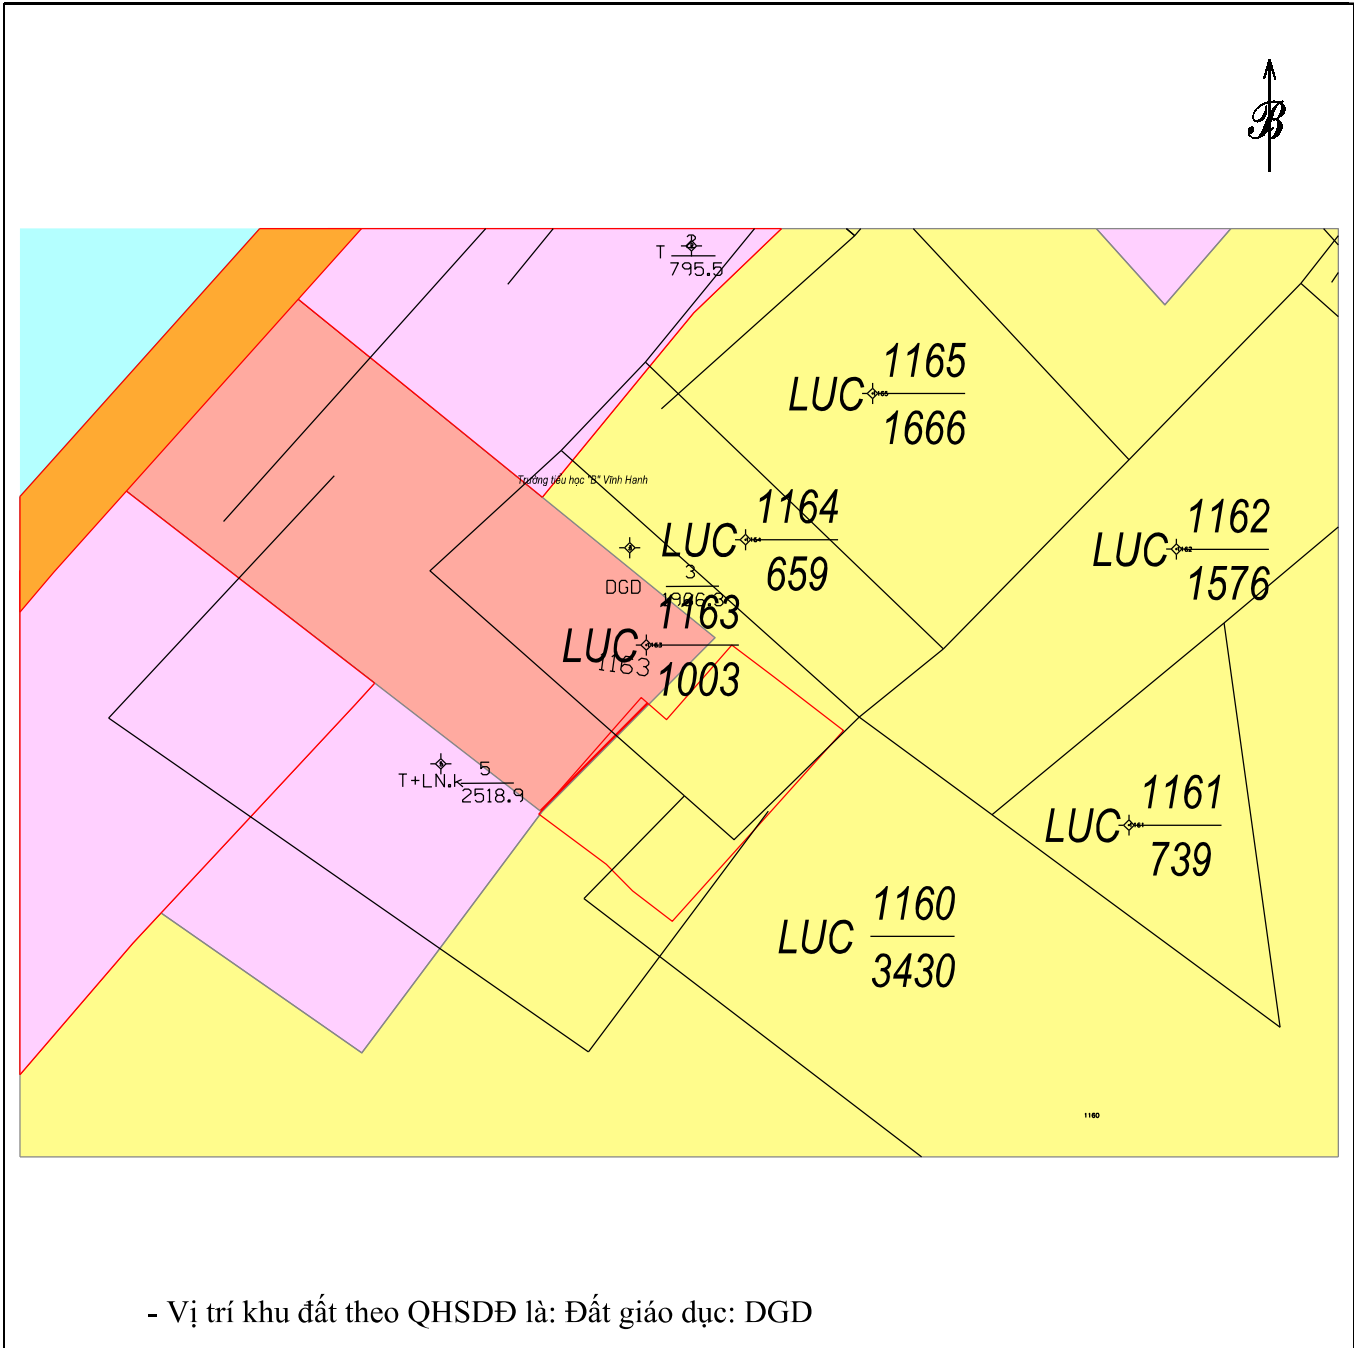

SƠ ĐỒ CHỒNG GHÉP QUY HOẠCH SỬ DỤNG ĐẤT
(Kèm theo Biểu 10)

- Tên dự án: Đường bộ cao tốc Châu Đốc - Cần Thơ - Sóc Trăng (giai đoạn 1) đoạn qua huyện Châu Thành
- Tên chủ đầu tư: Ban Quản lý dự án đầu tư xây dựng công trình giao thông và nông nghiệp tỉnh An Giang
- Địa chỉ khu đất: Vĩnh Bình (tờ số 6,19,37,38,41,42), Vĩnh Hanh (Tờ số 41,43,70),
Vĩnh Nhuận (38,47,51,52,48); Nhiều thửa
xã (phường/thị trấn): Vĩnh Bình, Vĩnh Hanh, Vĩnh Nhuận, huyện (thị xã/thành phố): Châu Thành

- Vị trí khu đất theo QHSDĐ là: Đất giáo dục: DGD

Ngày tháng 12 năm 2022
TM. UBND HUYỆN CHÂU THÀNH
CHỦ TỊCH

SƠ ĐỒ CHỒNG GHÉP QUY HOẠCH SỬ DỤNG ĐẤT
(Kèm theo Biểu 10)

- Tên dự án: Trường Mẫu giáo Tân Phú điểm chính (Tân Lợi).
- Tên chủ đầu tư: Ban Quản lý dự án đầu tư xây dựng khu vực huyện Châu Thành.
- Địa chỉ khu đất: Tờ bản đồ 2, Số thửa: 1968,1999.
xã (phường/thị trấn): Tân Phú, huyện (thị xã/thành phố): Châu Thành.

- Vị trí khu đất theo QHSDD là: Đất giáo dục: DGD

Ngày tháng 12 năm 2022
TM. UBND HUYỆN CHÂU THÀNH
CHỦ TỊCH

SƠ ĐỒ CHỒNG GHEP QUY HOẠCH SỬ DỤNG ĐẤT
(Kèm theo Biểu 10)

- Tên dự án: Trường Mẫu giáo Vĩnh Hạnh điểm phụ (Vĩnh Hòa).
- Tên chủ đầu tư: Ban Quản lý dự án đầu tư xây dựng khu vực huyện Châu Thành.
- Địa chỉ khu đất: Tờ bản đồ 1, Số thửa: 1160, 1163.
xã (phường/thị trấn): Vĩnh Hạnh, huyện (thị xã/thành phố): Châu Thành.