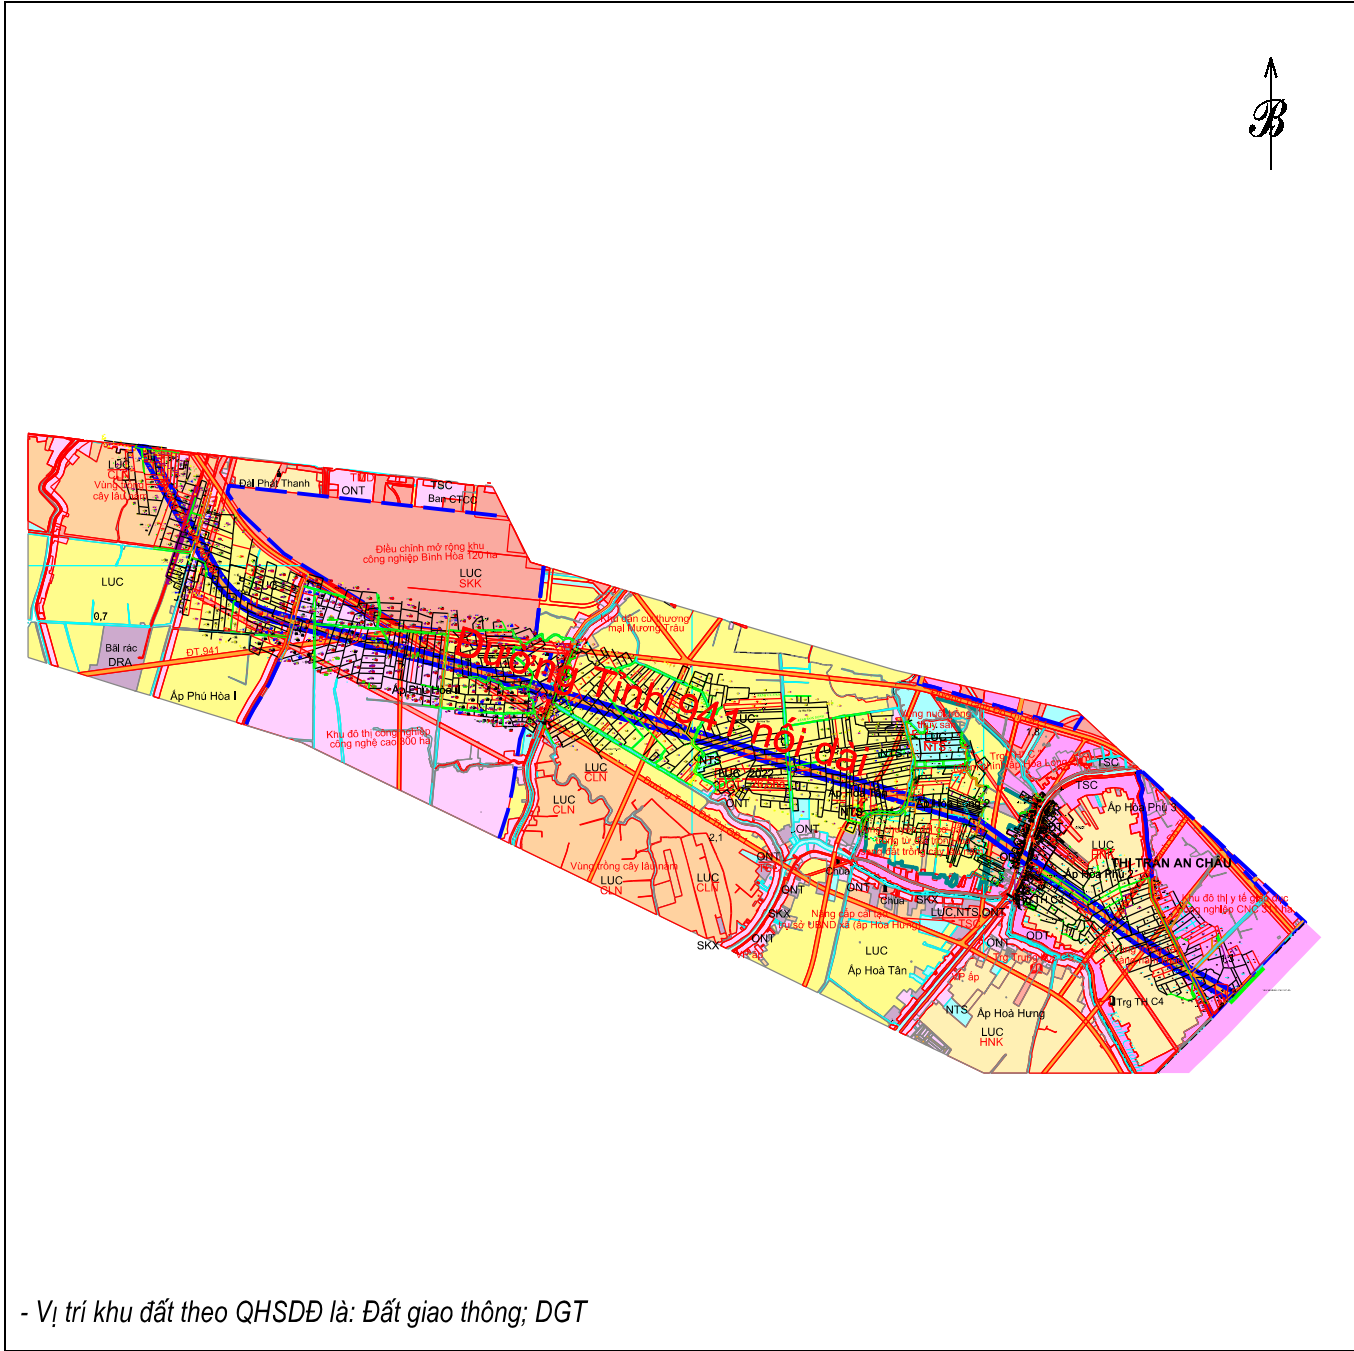

SƠ ĐỒ CHỒNG GHEP QUY HOẠCH SỬ DỤNG ĐẤT (Kèm theo Biểu 07 và Biểu 08)

- Tên dự án: Đường tỉnh 941 (đoạn nối dài)
- Tên chủ đầu tư: Ban QLDA ĐTXD công trình giao thông và nông nghiệp tỉnh An Giang
- Địa chỉ khu đất: Tờ bản đồ số: 85, 91, 5, 15, 92, 81, 84, 85, 53, 54, Số thửa: nhiều thửa xã (phường/thị trấn): tt. An Châu - Hòa Bình Thạnh - Bình Hòa, huyện (thị xã/ thành phố): Châu Thành

Ngày . . . tháng . . . năm 202....

**TM. UBND HUYỆN CHÂU THÀNH
CHỦ TỊCH**