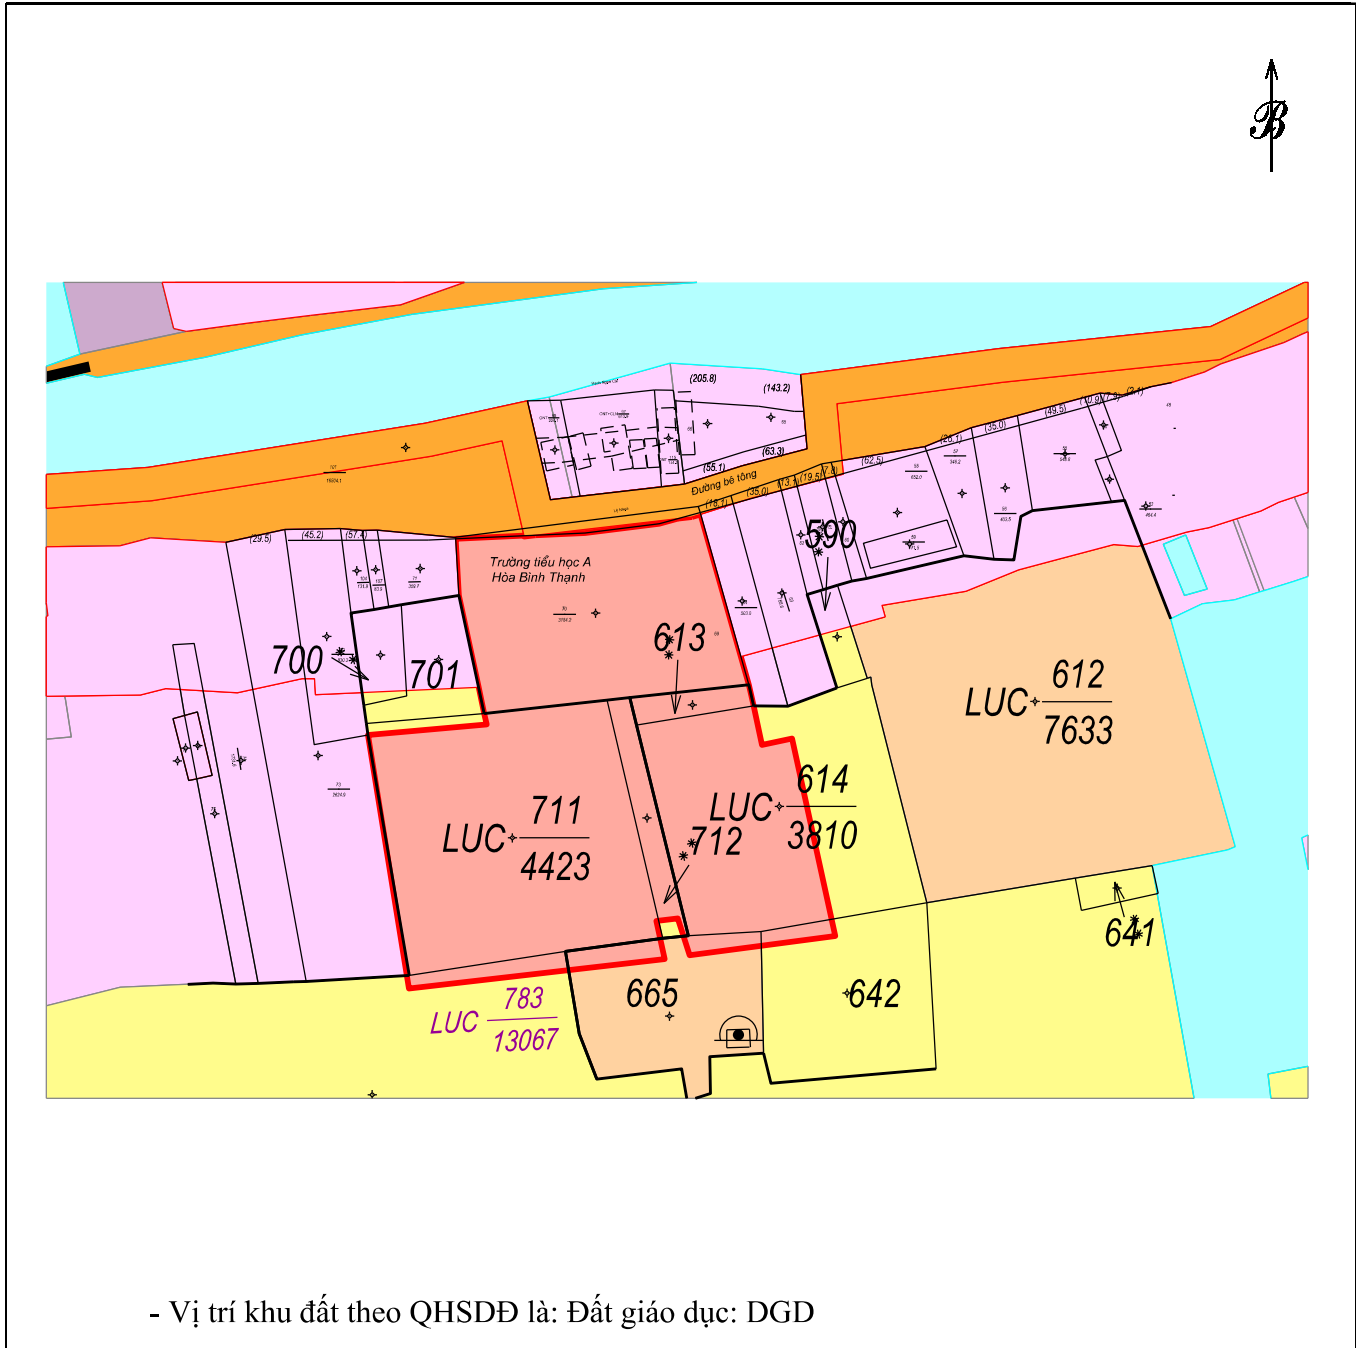

SƠ ĐỒ CHỒNG GHÉP QUY HOẠCH SỬ DỤNG ĐẤT
(Kèm theo Biểu 10)

- Tên dự án: Trường Tiểu học A Hòa Bình Thạnh điểm chính (Hòa Thạnh).
- Tên chủ đầu tư: Ban Quản lý dự án đầu tư xây dựng khu vực huyện Châu Thành.
- Địa chỉ khu đất: Tờ bản đồ 53; 54, Số thửa: 711,712,783;613, 614, 642, 665
  xã (phường/thị trấn): Hòa Bình Thạnh, huyện (thị xã/thành phố): Châu Thành.

Ngày . . . . tháng 12 năm 2022
TM. UBND HUYỆN CHÂU THÀNH
CHỦ TỊCH