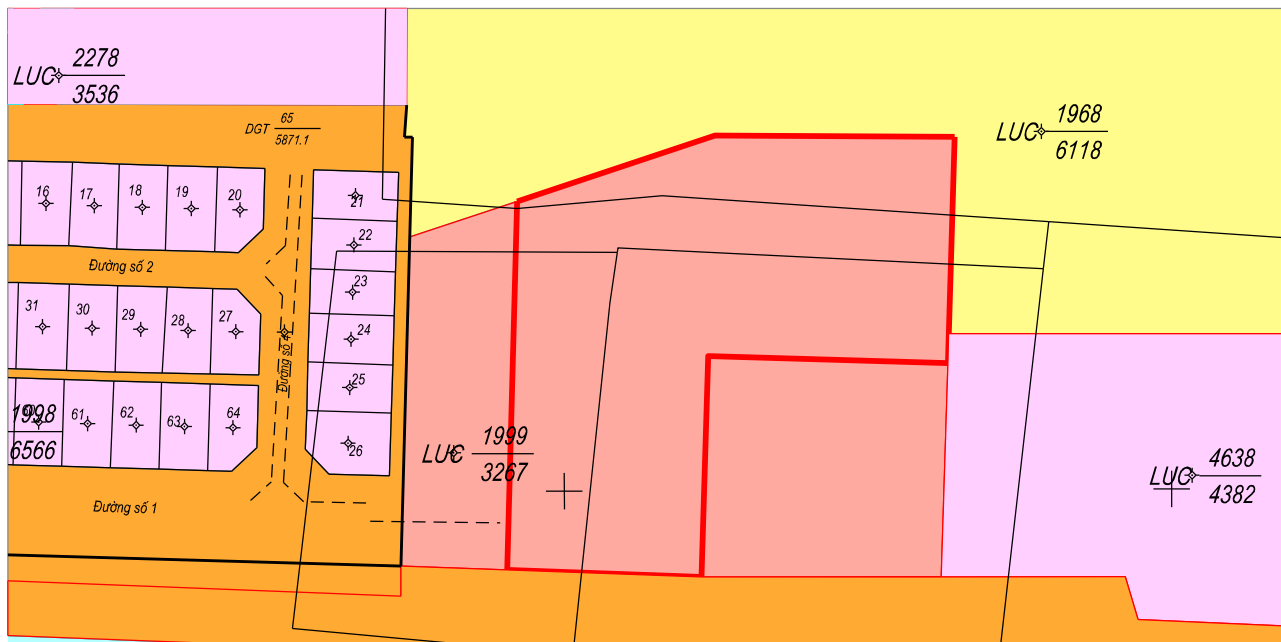

Ngày tháng 12 năm 2022
TM. UBND HUYỆN CHÂU THÀNH
CHỦ TỊCH

SƠ ĐỒ CHỒNG GHÉP QUY HOẠCH SỬ DỤNG ĐẤT
(Kèm theo Biểu 10)

- Tên dự án: Trường Tiểu học A Vĩnh An điểm chính (Vĩnh Quới).
- Tên chủ đầu tư: Ban Quản lý dự án đầu tư xây dựng khu vực huyện Châu Thành.
- Địa chỉ khu đất: Tờ bản đồ 16, Số thửa: 12.
xã (phường/thị trấn): Vĩnh An, huyện (thị xã/thành phố): Châu Thành.

- Vị trí khu đất theo QHSDĐ là: Đất giáo dục: DGD

Ngày tháng 12 năm 2022
TM. UBND HUYỆN CHÂU THÀNH
CHỦ TỊCH

SƠ ĐỒ CHỒNG GHÉP QUY HOẠCH SỬ DỤNG ĐẤT
(Kèm theo Biểu 10)

- Tên dự án: Trường Mẫu giáo Tân Phú điểm chính (Tân Lợi).
- Tên chủ đầu tư: Ban Quản lý dự án đầu tư xây dựng khu vực huyện Châu Thành.
- Địa chỉ khu đất: Tờ bản đồ 2, Số thửa: 1968,1999.
xã (phường/thị trấn): Tân Phú, huyện (thị xã/thành phố): Châu Thành.