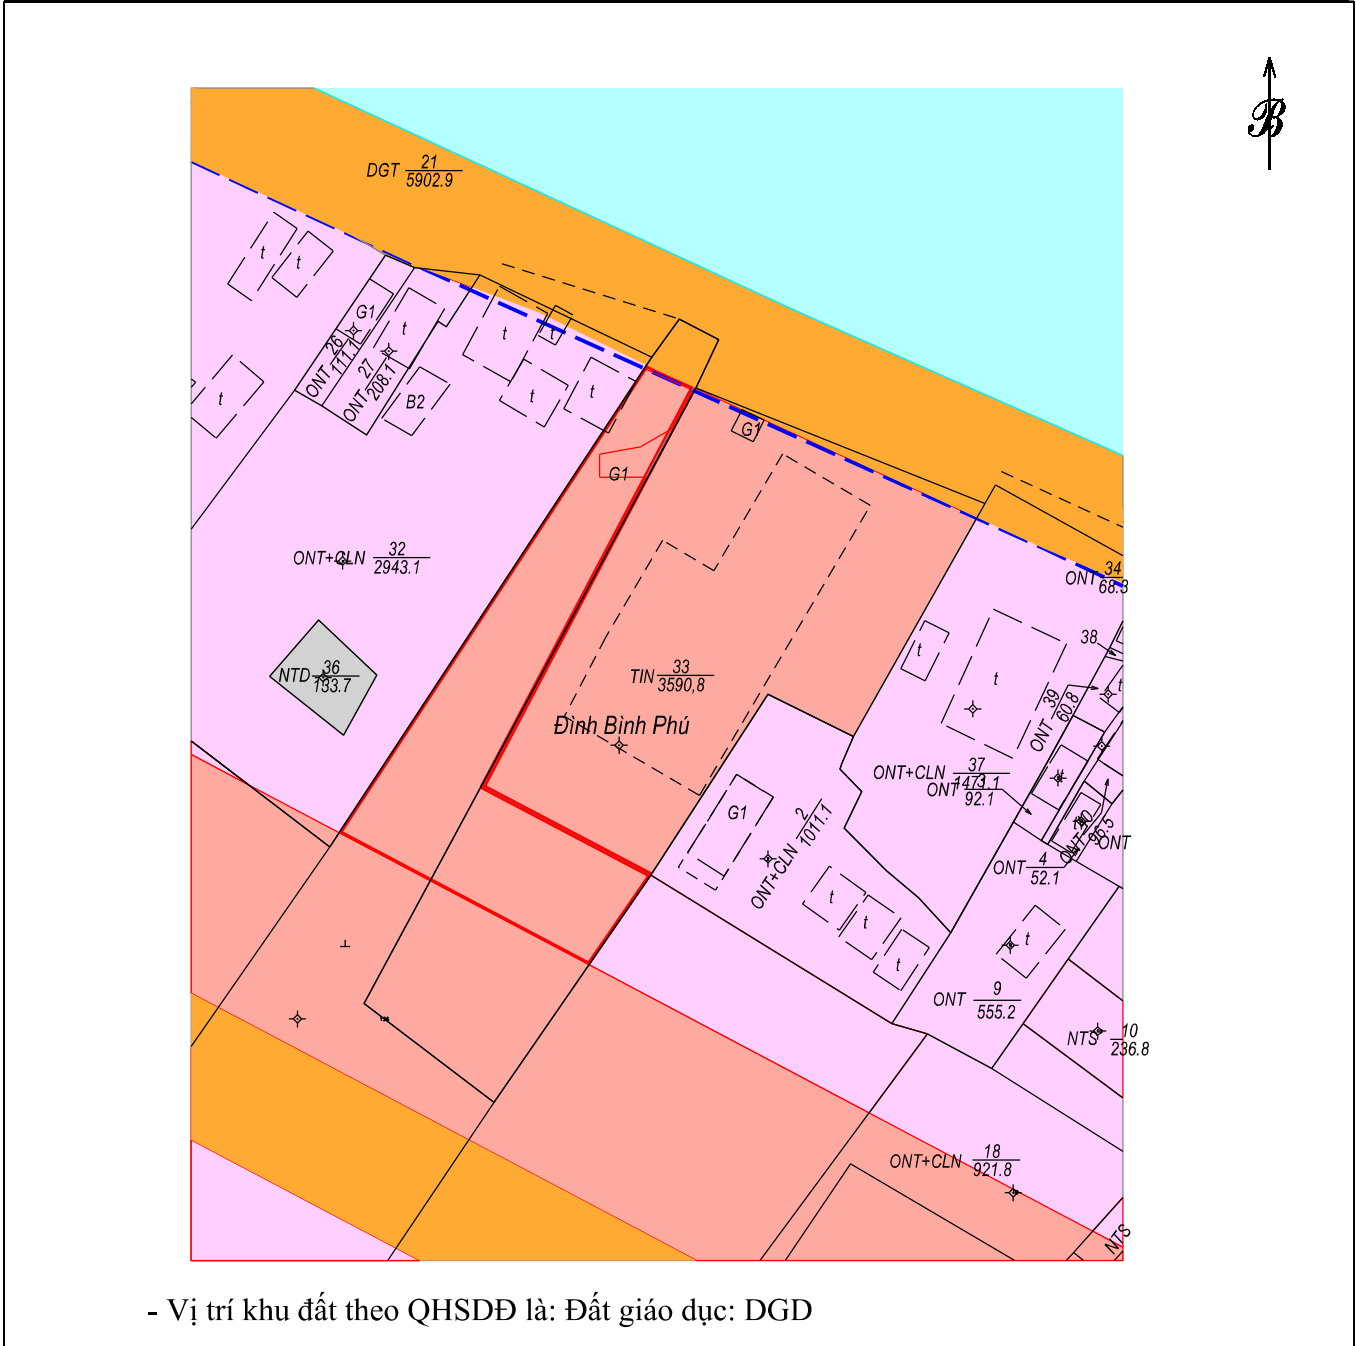

SƠ ĐỒ CHỒNG GHÉP QUY HOẠCH SỬ DỤNG ĐẤT
(Kèm theo Biểu 10)

- Tên dự án: Trường Tiểu học B Bình Hòa điểm chính (Bình Phú 1).
- Tên chủ đầu tư: Ban Quản lý dự án đầu tư xây dựng khu vực huyện Châu Thành.
- Địa chỉ khu đất: Tờ bản đồ 44, Số thửa: 136.
  xã (phường/thị trấn): Bình Hòa, huyện (thị xã/thành phố): Châu Thành.

Ngày . . . . tháng 12 năm 2022
TM. UBND HUYỆN CHÂU THÀNH
CHỦ TỊCH