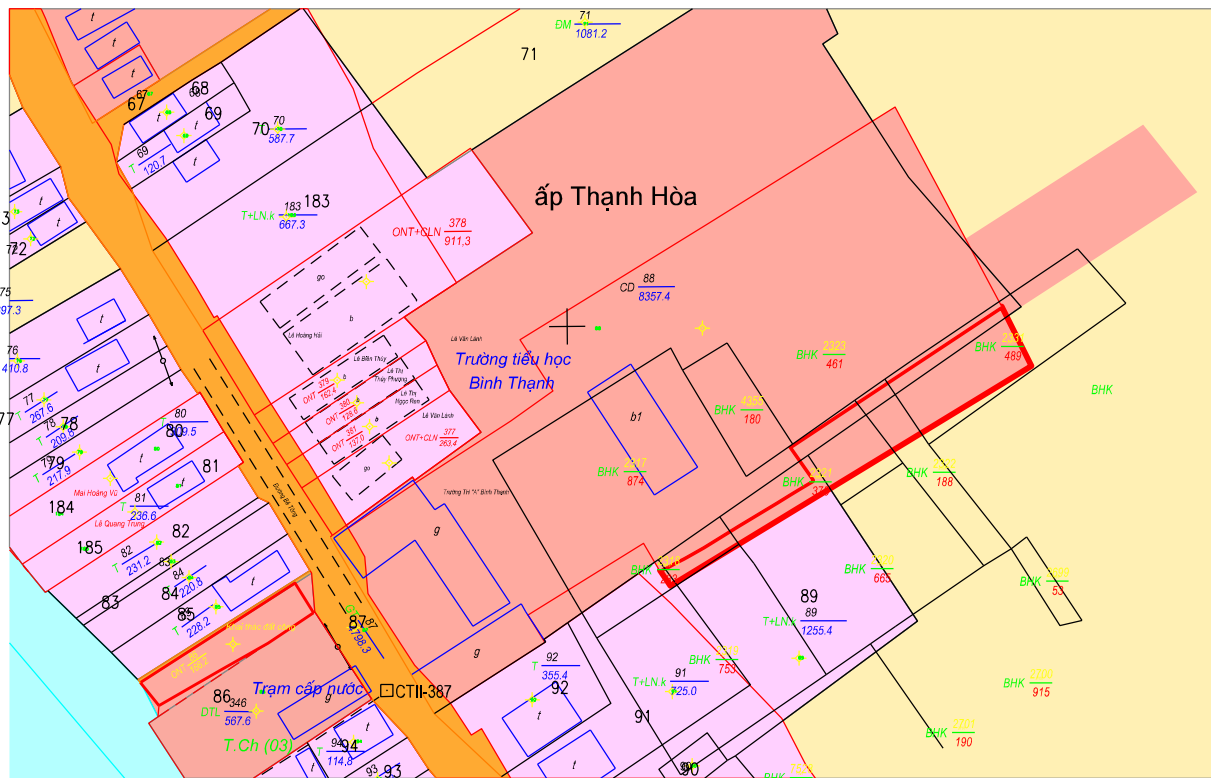

SƠ ĐỒ CHỒNG GHÉP QUY HOẠCH SỬ DỤNG ĐẤT
(Kèm theo Biểu 10)

- Tên dự án: Đường bộ cao tốc Châu Đốc - Cần Thơ - Sóc Trăng (giai đoạn 1) đoạn qua huyện Châu Thành
- Tên chủ đầu tư: Ban Quản lý dự án đầu tư xây dựng công trình giao thông và nông nghiệp tỉnh An Giang
- Địa chỉ khu đất: Vĩnh Bình (tờ số 6,19,37,38,41,42), Vĩnh Hanh (Tờ số 41,43,70),
Vĩnh Nhuận (38,47,51,52,48); Nhiều thửa
xã (phường/thị trấn): Vĩnh Bình, Vĩnh Hanh, Vĩnh Nhuận, huyện (thị xã/thành phố): Châu Thành

Ngày tháng 12 năm 2022
TM. UBND HUYỆN CHÂU THÀNH
CHỦ TỊCH

SƠ ĐỒ CHỒNG GHÉP QUY HOẠCH SỬ DỤNG ĐẤT
(Kèm theo Biểu 10)

- Tên dự án: Trường Tiểu học B Bình Thạnh điểm phụ (Thạnh Hưng).
- Tên chủ đầu tư: Ban Quản lý dự án đầu tư xây dựng khu vực huyện Châu Thành.
- Địa chỉ khu đất: Tờ bản đồ 14, Số thửa: 37
xã (phường/thị trấn): Bình Thạnh, huyện (thị xã/thành phố): Châu Thành.

- Vị trí khu đất theo QHSDĐ là: Đất giáo dục: DGD

Ngày tháng 12 năm 2022
TM. UBND HUYỆN CHÂU THÀNH
CHỦ TỊCH

SƠ ĐỒ CHỒNG GHÉP QUY HOẠCH SỬ DỤNG ĐẤT (Kèm theo Biểu 10)

- Tên dự án: Trường Tiểu học B Bình Thạnh điểm chính (Bình Hòa).
- Tên chủ đầu tư: Ban Quản lý dự án đầu tư xây dựng khu vực huyện Châu Thành.
- Địa chỉ khu đất: Tờ bản đồ 13; 4, Số thửa: 89; 2321, 2322, 2331 xã (phường/thị trấn): Bình Thạnh, huyện (thị xã/thành phố): Châu Thành.