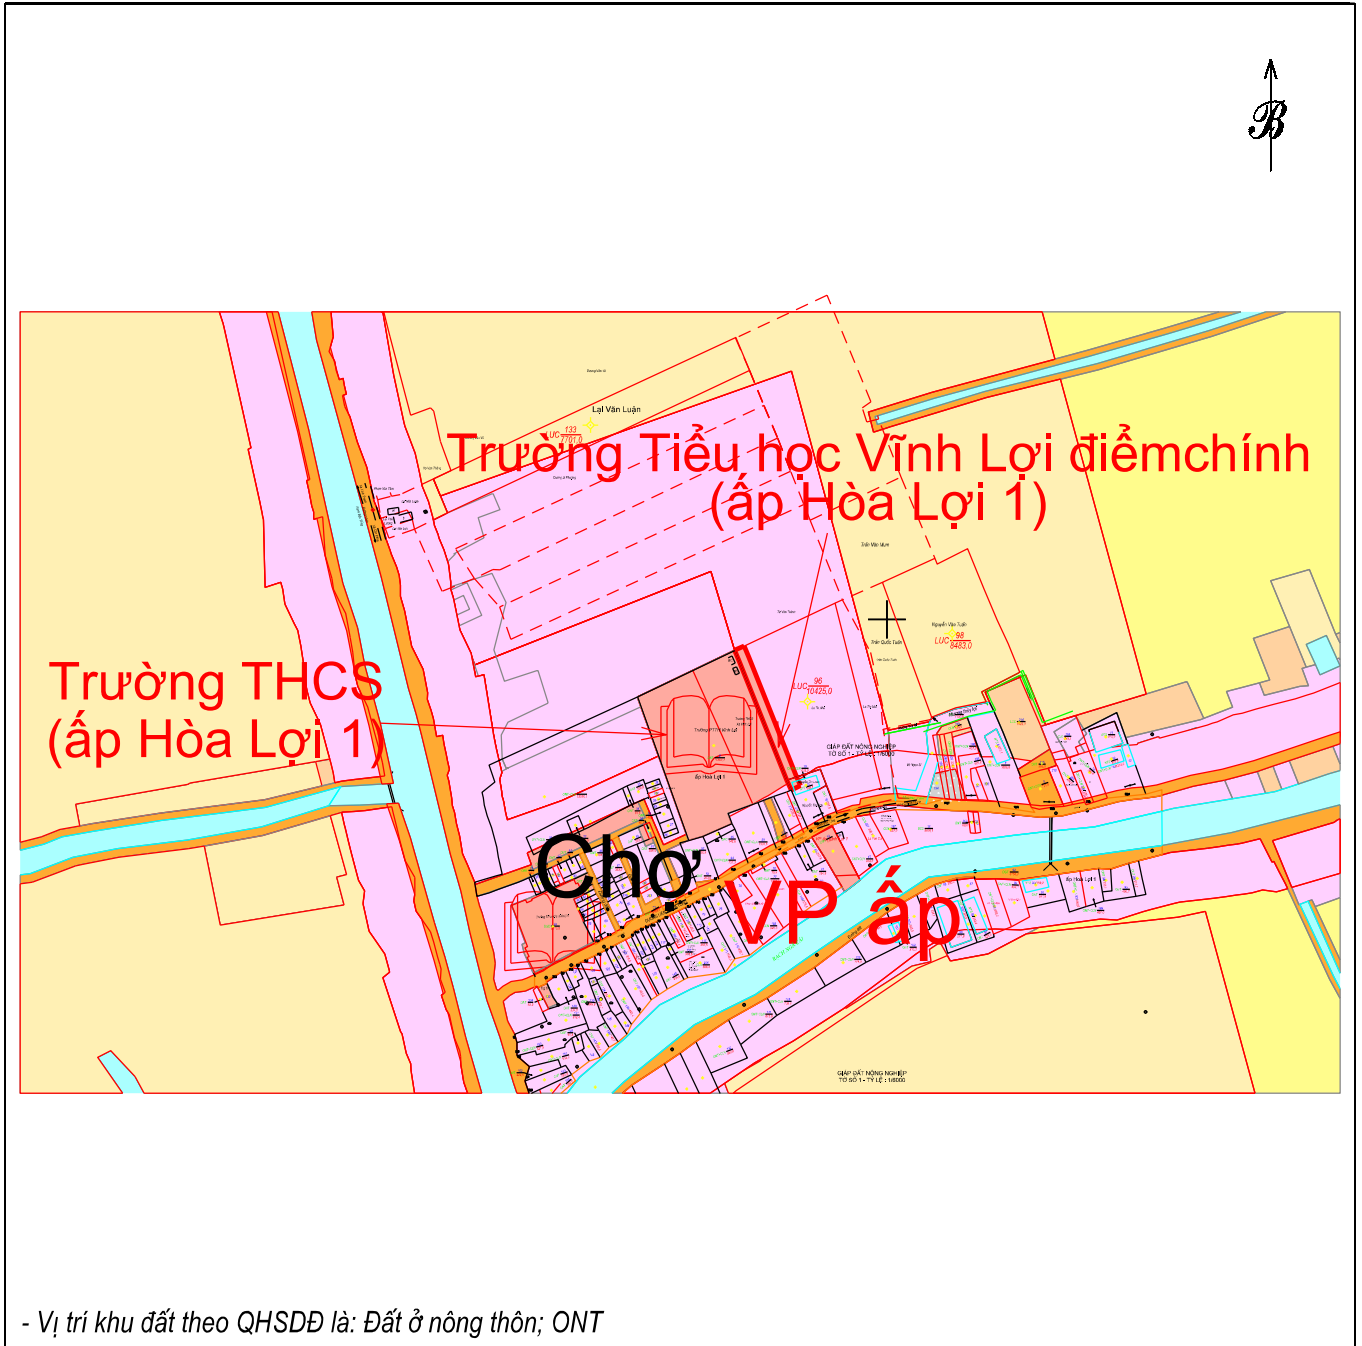

SƠ ĐỒ CHỒNG GHÉP QUY HOẠCH SỬ DỤNG ĐẤT
(Kèm theo Biểu 07 và Biểu 08)

- Tên dự án: Trường tiểu học Vĩnh Lợi điểm chính (Hòa Lợi 1)
- Tên chủ đầu tư: Ban QLDA ĐTXD khu vực huyện Châu Thành
- Địa chỉ khu đất: Tờ bản đồ số 28 , Thửa số: 96
  xã (phường/thị trấn): Vĩnh Lợi, huyện (thị xã/ thành phố): Châu Thành

Ngày . . . . tháng . . . . năm 202....
TM. UBND HUYỆN CHÂU THÀNH
CHỦ TỊCH