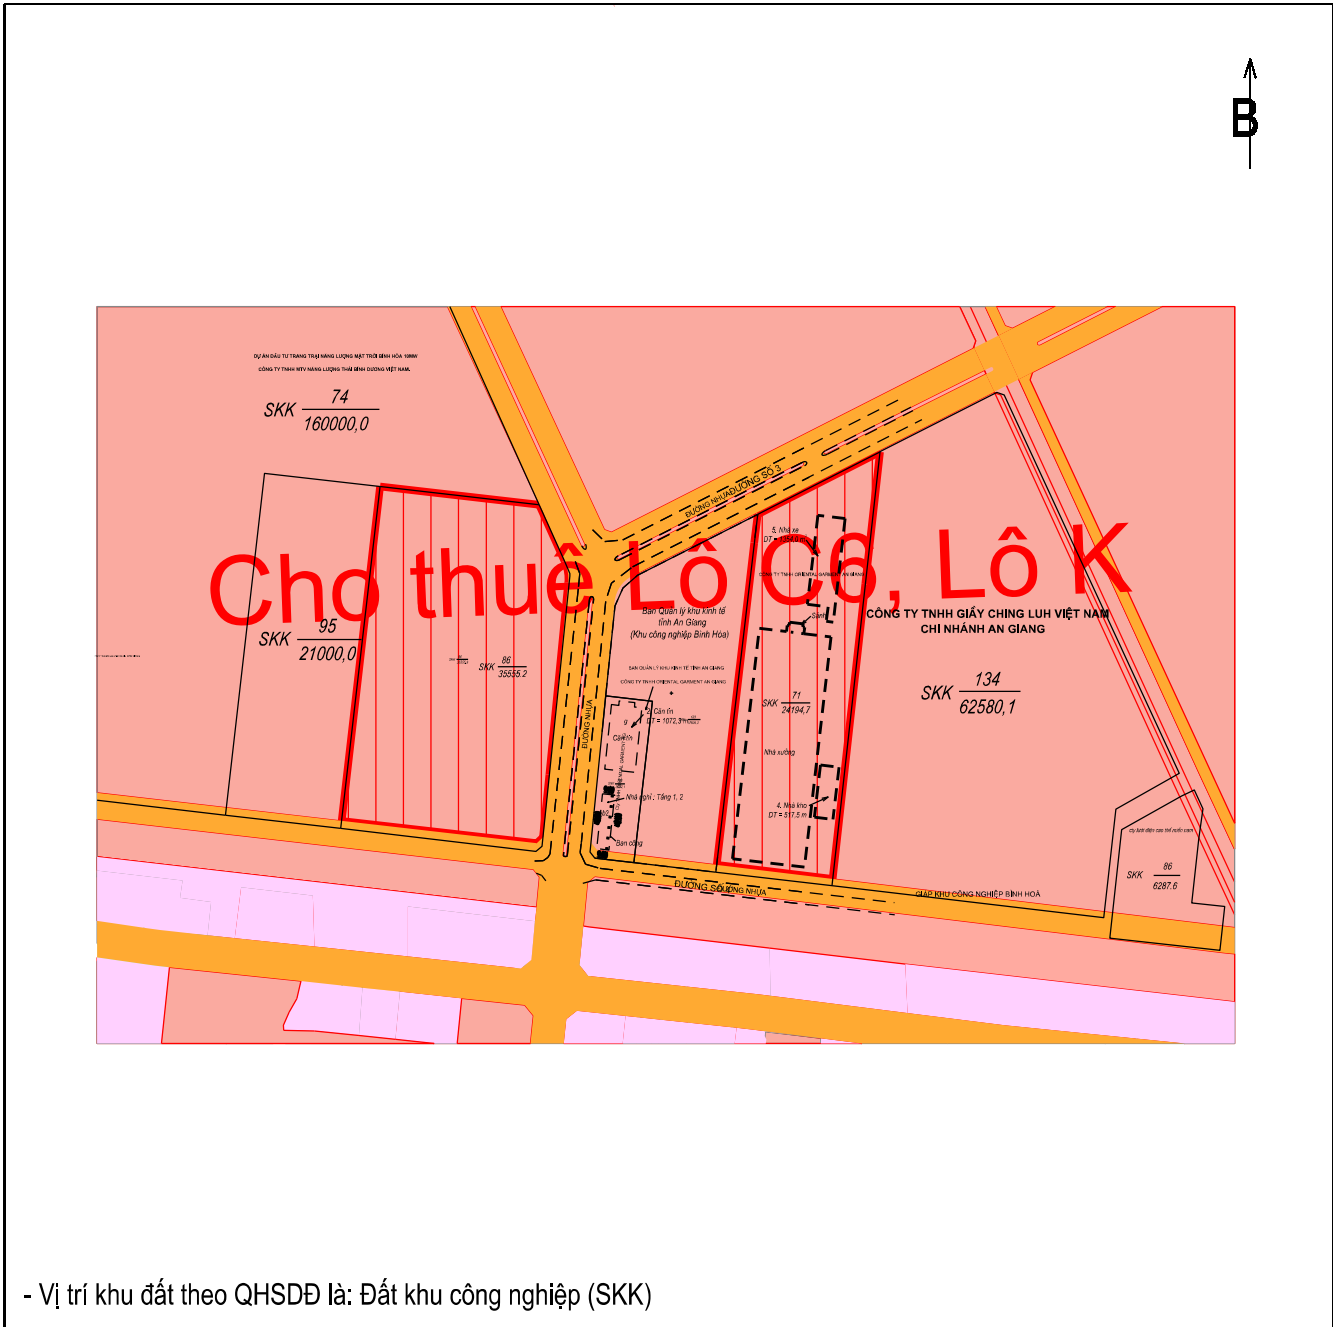

Sơ đồ chồng ghép quy hoạch sử dụng đất (Kèm theo Biểu 11)

- Tên khu đất: Nhà máy sản xuất giày dép và sản phẩm may mặc Samduk An Giang.
- Địa chỉ khu đất: Tờ bản đồ số 39;73, thửa số: 86; 71 (Lô C6, Lô K_ Khu công nghiệp Bình Hòa) xã (phường/thị trấn): Bình Hòa, huyện (thị xã/ thành phố): Châu Thành

- Vị trí khu đất theo QHSDD là: Đất khu công nghiệp (SKK)

Ngày . . . . tháng . . . . năm 202...

TM. UBND HUYỆN CHÂU THÀNH
CHỦ TỊCH