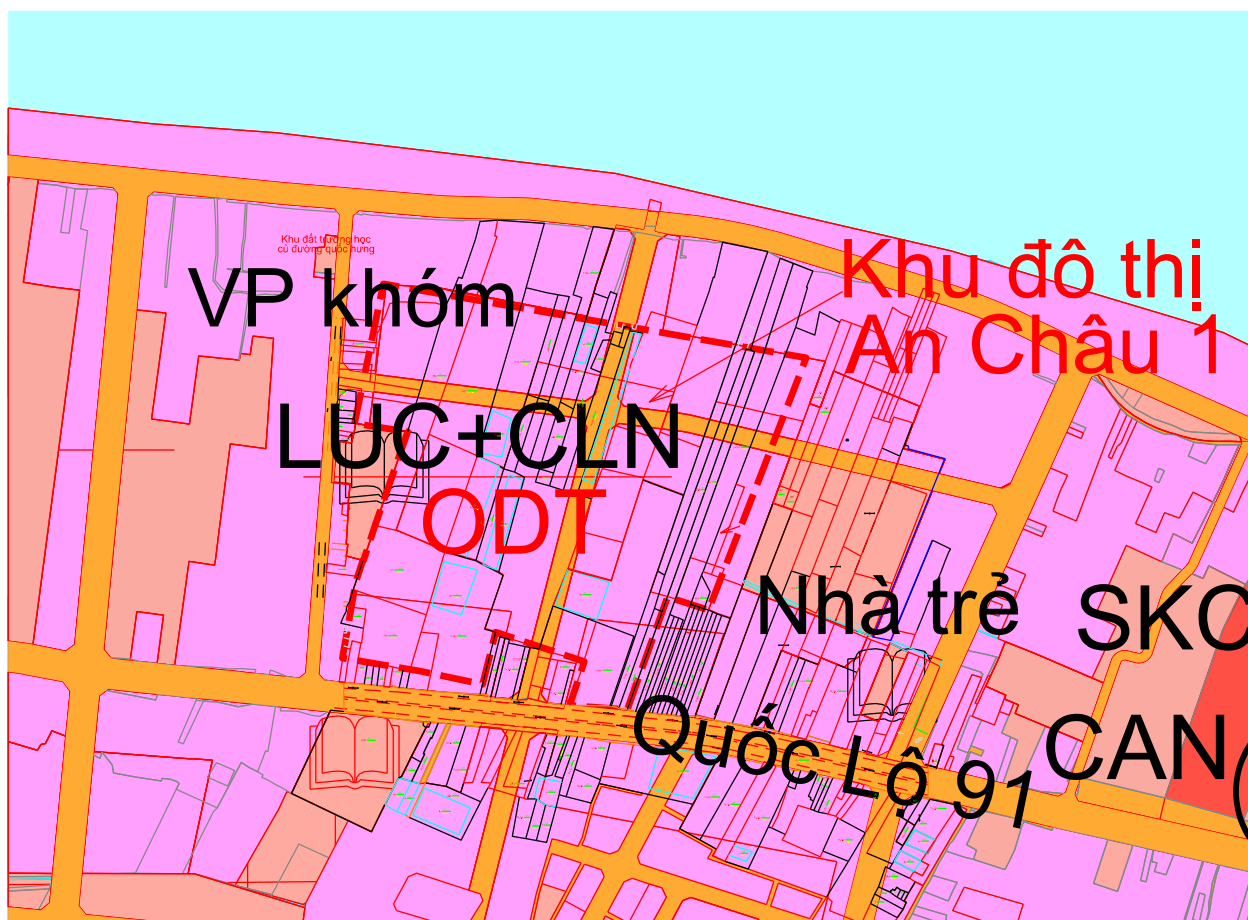

SƠ ĐỒ CHỒNG GHÉP QUY HOẠCH SỬ DỤNG ĐẤT
(Kèm theo Biểu 10)

- Tên dự án: Đường bộ cao tốc Châu Đốc - Cần Thơ - Sóc Trăng (giai đoạn 1) đoạn qua huyện Châu Thành
- Tên chủ đầu tư: Ban Quản lý dự án đầu tư xây dựng công trình giao thông và nông nghiệp tỉnh An Giang
- Địa chỉ khu đất: Vĩnh Bình (tờ số 6,19,37,38,41,42), Vĩnh Hanh (Tờ số 41,43,70),
Vĩnh Nhuận (38,47,51,52,48); Nhiều thửa
xã (phường/thị trấn): Vĩnh Bình, Vĩnh Hanh, Vĩnh Nhuận, huyện (thị xã/thành phố): Châu Thành

Ngày tháng 12 năm 2022
TM. UBND HUYỆN CHÂU THÀNH
CHỦ TỊCH

SƠ ĐỒ CHỒNG GHÉP QUY HOẠCH SỬ DỤNG ĐẤT
(Kèm theo Biểu 10)

- Tên dự án: Trường Tiểu học B Vĩnh Hanh điểm chính (Vĩnh Phúc).
- Tên chủ đầu tư: Ban Quản lý dự án đầu tư xây dựng khu vực huyện Châu Thành.
- Địa chỉ khu đất: Tờ bản đồ 4; 12, Số thửa: 1639, 1712; 38, từ 56 đến 64, 67, 154, 155, 156, 157.
xã (phường/thị trấn): Vĩnh Hanh, huyện (thị xã/thành phố): Châu Thành.

- Vị trí khu đất theo QHSDĐ là: Đất giáo dục: DGD

Ngày tháng 12 năm 2022
TM. UBND HUYỆN CHÂU THÀNH
CHỦ TỊCH

SƠ ĐỒ CHỒNG GHÉP QUY HOẠCH SỬ DỤNG ĐẤT
(Kèm theo Biểu 07 và Biểu 08)

- Tên dự án: Khu đô thị thị trấn An Châu 1
- Tên chủ đầu tư: Công ty Cổ phần May - Diêm Sài Gòn
- Địa chỉ khu đất: Tờ bản đồ số 31 Thửa số (Nhiều thửa)
xã (phường/thị trấn): thị trấn An Châu, huyện (thị xã/ thành phố): Châu Thành

- Vị trí khu đất theo QHSDD là: Đất ở đô thị; ODT

Ngày tháng năm 202....

TM. UBND HUYỆN CHÂU THÀNH
CHỦ TỊCH

SƠ ĐỒ CHỒNG GHEP QUY HOẠCH SỬ DỤNG ĐẤT (Kèm theo Biểu 07 và Biểu 08)

- Tên dự án: Đường tỉnh 941 (đoạn nối dài)
- Tên chủ đầu tư: Ban QLDA ĐTXD công trình giao thông và nông nghiệp tỉnh An Giang
- Địa chỉ khu đất: Tờ bản đồ số: 85, 91, 5, 15, 92, 81, 84, 85, 53, 54, Số thửa: nhiều thửa xã (phường/thị trấn): tt. An Châu - Hòa Bình Thạnh - Bình Hòa, huyện (thị xã/ thành phố): Châu Thành