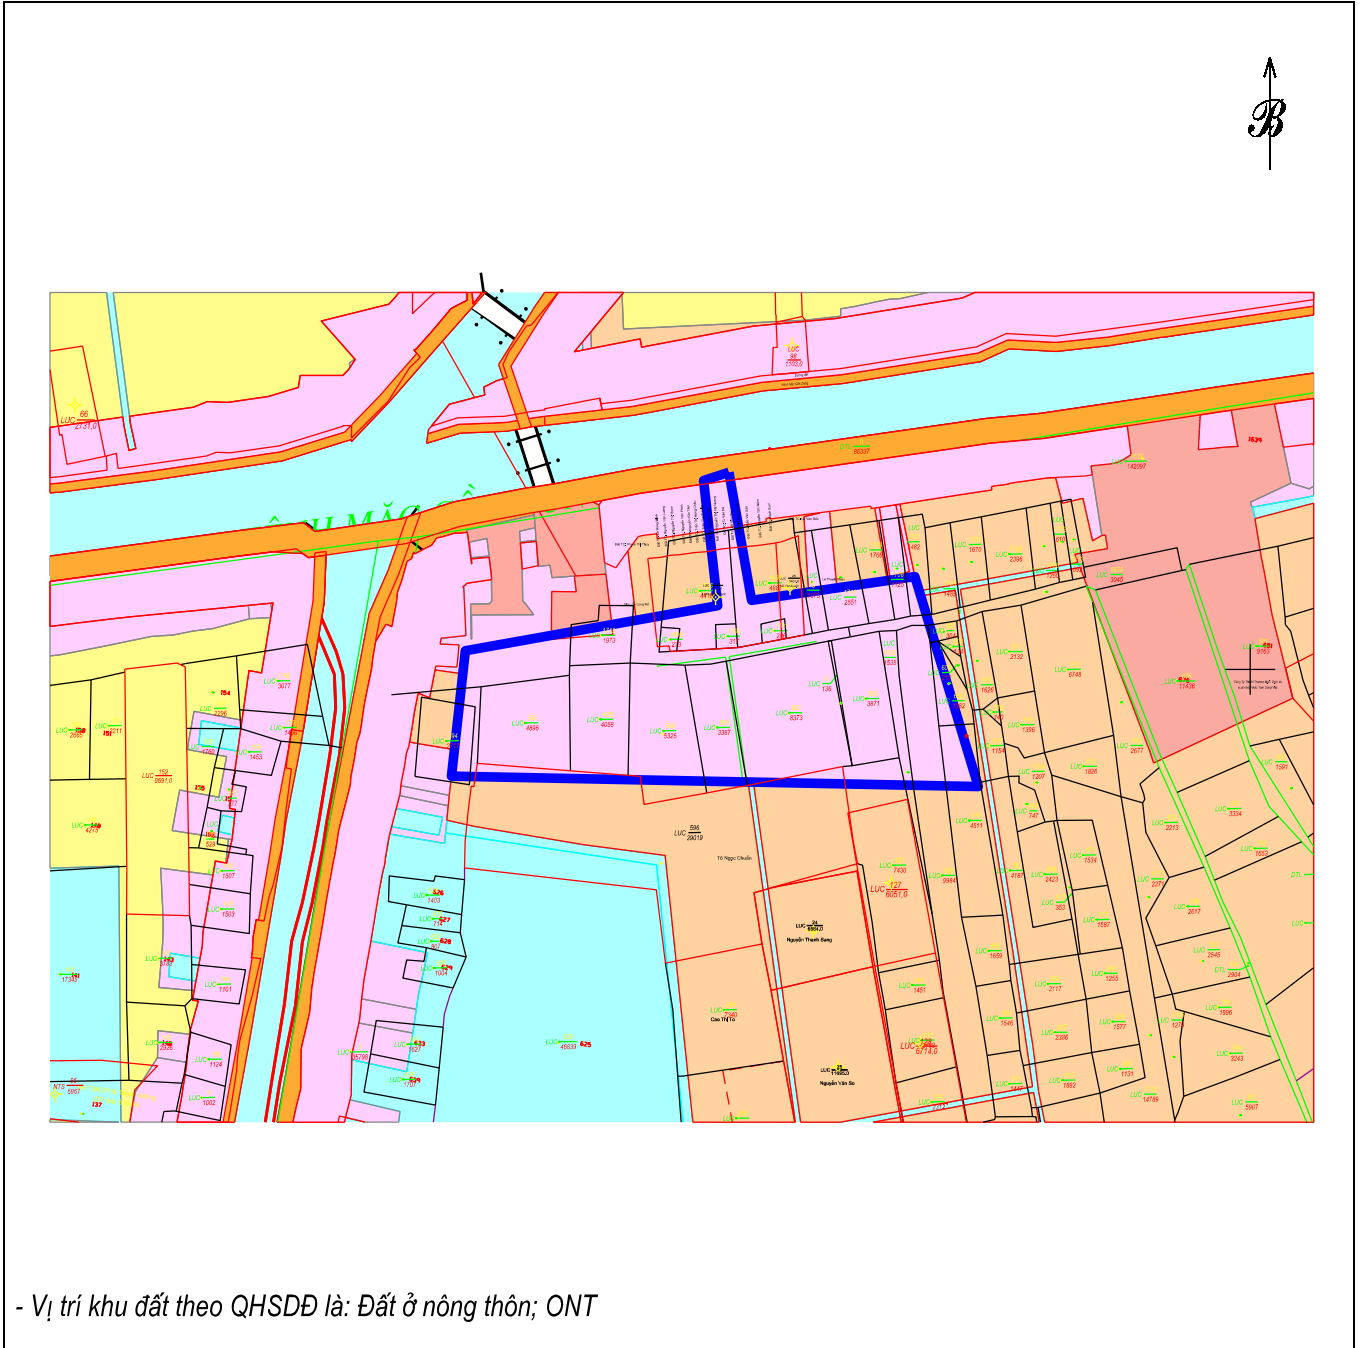

SƠ ĐỒ CHỒNG GHÉP QUY HOẠCH SỬ DỤNG ĐẤT
(Kèm theo Biểu 07 và Biểu 08)

- Tên dự án: Khu tái định cư phục vụ dự án đầu tư xây dựng đường bộ cao tốc Châu Đốc - Cần Thơ - Sóc Trăng (giai đoạn
- Tên chủ đầu tư: ban QLDA ĐTXD công trình giao thông và nông nghiệp tỉnh
- Địa chỉ khu đất: Tờ bản đồ số 4, 46 Thửa số: nhiều thửa
  xã (phường/thị trấn): xã Vĩnh Hanh, huyện (thị xã/ thành phố): Châu Thành

Ngày . . . . tháng . . . . năm 202....

TM. UBND HUYỆN CHÂU THÀNH
CHỦ TỊCH