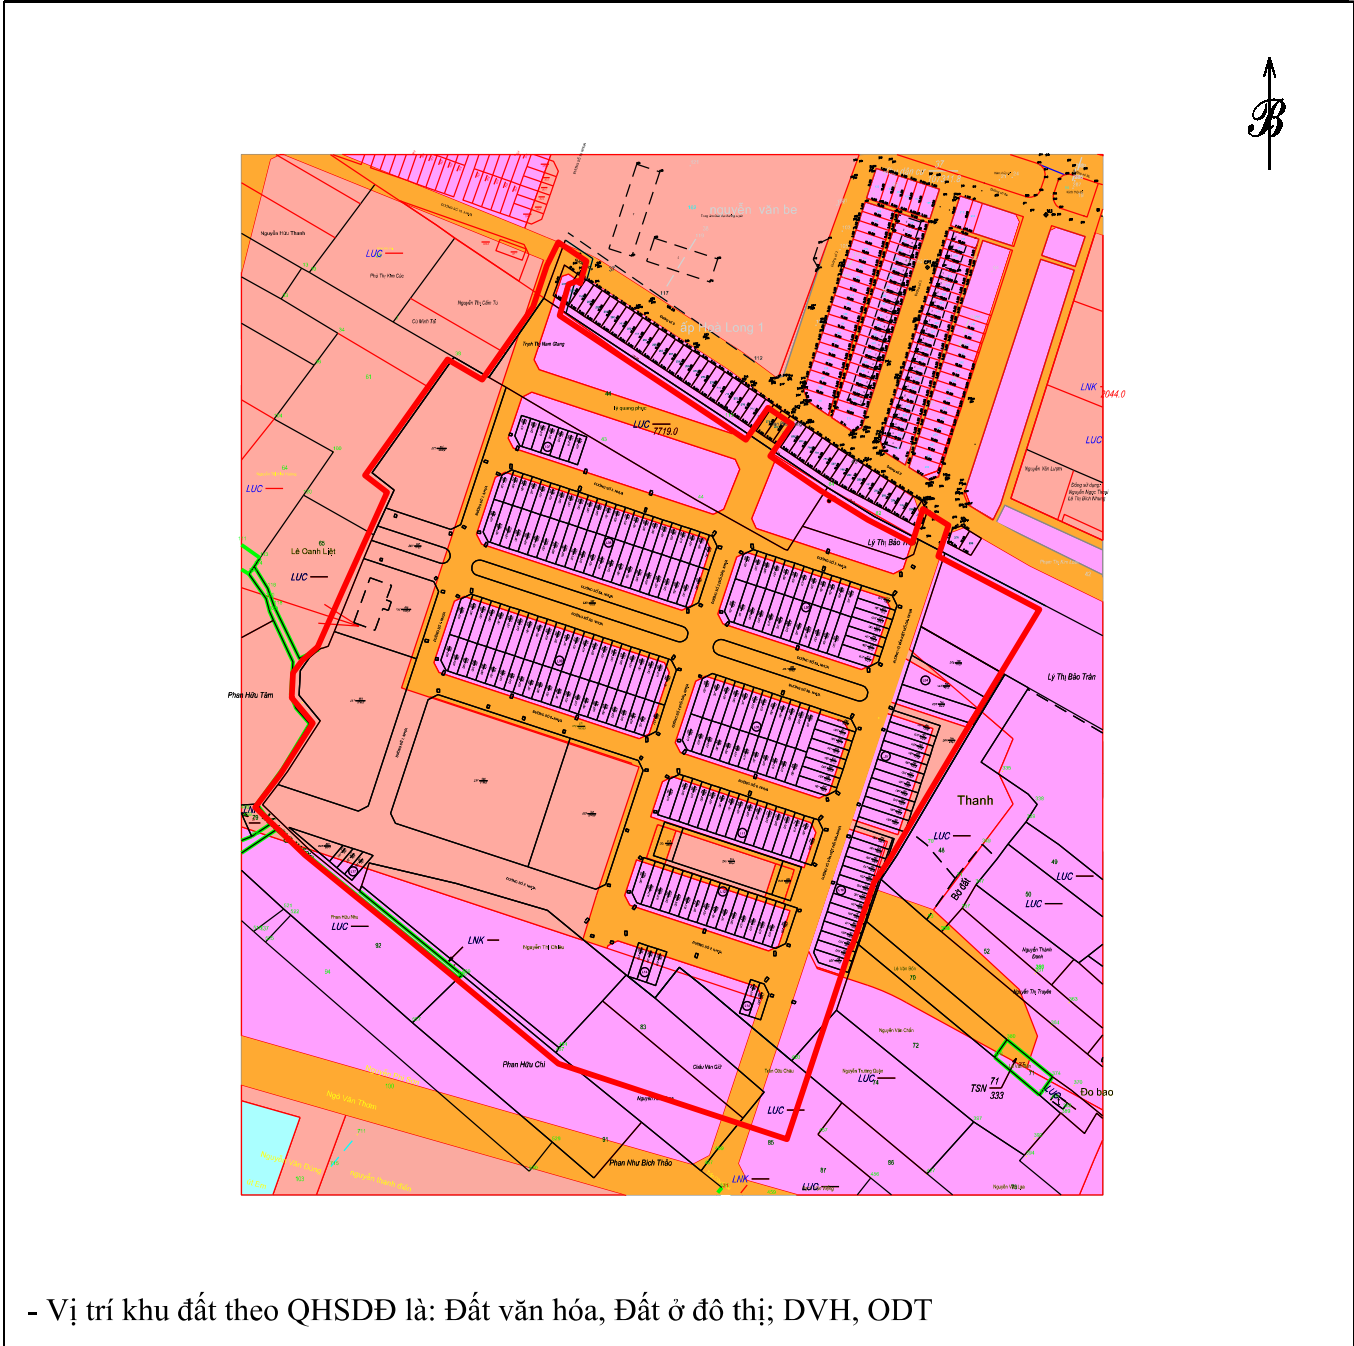

SƠ ĐỒ CHỒNG GHÉP QUY HOẠCH SỬ DỤNG ĐẤT
(Kèm theo Biểu 10)

- Tên dự án: Khu trung tâm văn hóa thể dục - thể thao và dân cư đô thị huyện Châu Thành.
- Tên chủ đầu tư: UBND huyện Châu Thành.
- Địa chỉ khu đất: Tờ bản đồ 83, Số thửa: Nhiều thửa
  xã (phường/thị trấn): An Châu, huyện (thị xã/thành phố): Châu Thành.

- Vị trí khu đất theo QHSDĐ là: Đất văn hóa, Đất ở đô thị; DVH, ODT

Ngày . . . . tháng 12 năm 2022
TM. UBND HUYỆN CHÂU THÀNH
CHỦ TỊCH