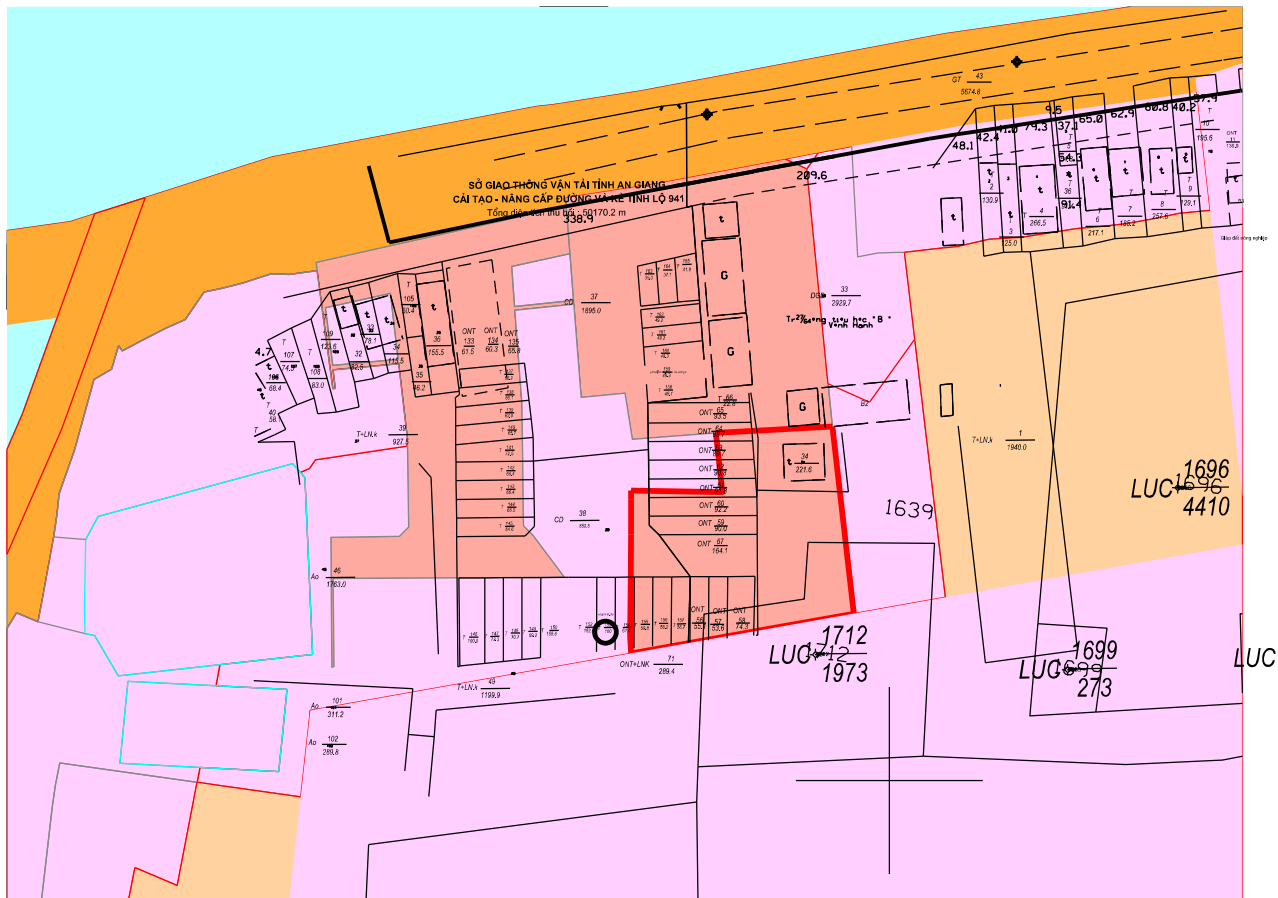

SƠ ĐỒ CHỒNG GHÉP QUY HOẠCH SỬ DỤNG ĐẤT
(Kèm theo Biểu 10)

- Tên dự án: Trường Tiểu học B Vĩnh Hanh điểm chính (Vĩnh Phúc).
- Tên chủ đầu tư: Ban Quản lý dự án đầu tư xây dựng khu vực huyện Châu Thành.
- Địa chỉ khu đất: Tờ bản đồ 4; 12, Số thửa: 1639, 1712; 38, từ 56 đến 64, 67, 154, 155, 156, 157.
  xã (phường/thị trấn): Vĩnh Hanh, huyện (thị xã/thành phố): Châu Thành.

- Vị trí khu đất theo QHSDĐ là: Đất giáo dục: DGD

Ngày . . . . tháng 12 năm 2022
TM. UBND HUYỆN CHÂU THÀNH
CHỦ TỊCH