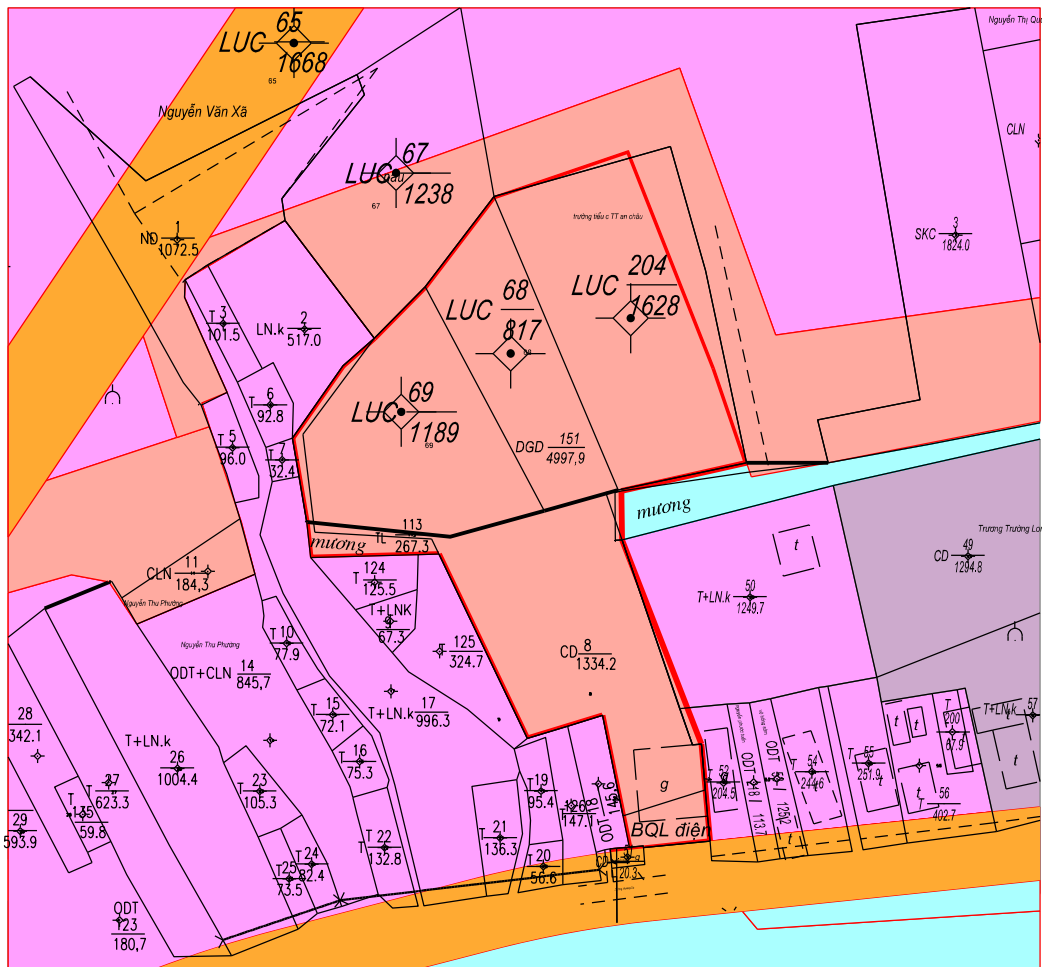

Ngày tháng 12 năm 2022
TM. UBND HUYỆN CHÂU THÀNH
CHỦ TỊCH

SƠ ĐỒ CHỒNG GHÉP QUY HOẠCH SỬ DỤNG ĐẤT
(Kèm theo Biểu 10)

- Tên dự án: Trường THCS Hòa Bình Thạnh điểm chính (Hòa Thạnh).
- Tên chủ đầu tư: Ban Quản lý dự án đầu tư xây dựng khu vực huyện Châu Thành.
- Địa chỉ khu đất: Tờ bản đồ 16, Số thửa: 177.
xã (phường/thị trấn): Hòa Bình Thạnh, huyện (thị xã/thành phố): Châu Thành.

- Vị trí khu đất theo QHSDD là: Đất giáo dục: DGD

Ngày tháng 12 năm 2022
TM. UBND HUYỆN CHÂU THÀNH
CHỦ TỊCH

SƠ ĐỒ CHỒNG GHÉP QUY HOẠCH SỬ DỤNG ĐẤT
(Kèm theo Biểu 10)

- Tên dự án: Trường Tiểu học C thị trấn An Châu điểm chính (Hòa Long 2).
- Tên chủ đầu tư: Ban Quản lý dự án đầu tư xây dựng khu vực huyện Châu Thành.
- Địa chỉ khu đất: Tờ bản đồ 2; 86, Số thửa: 8; 68,69.
xã (phường/thị trấn): An Châu, huyện (thị xã/thành phố): Châu Thành.