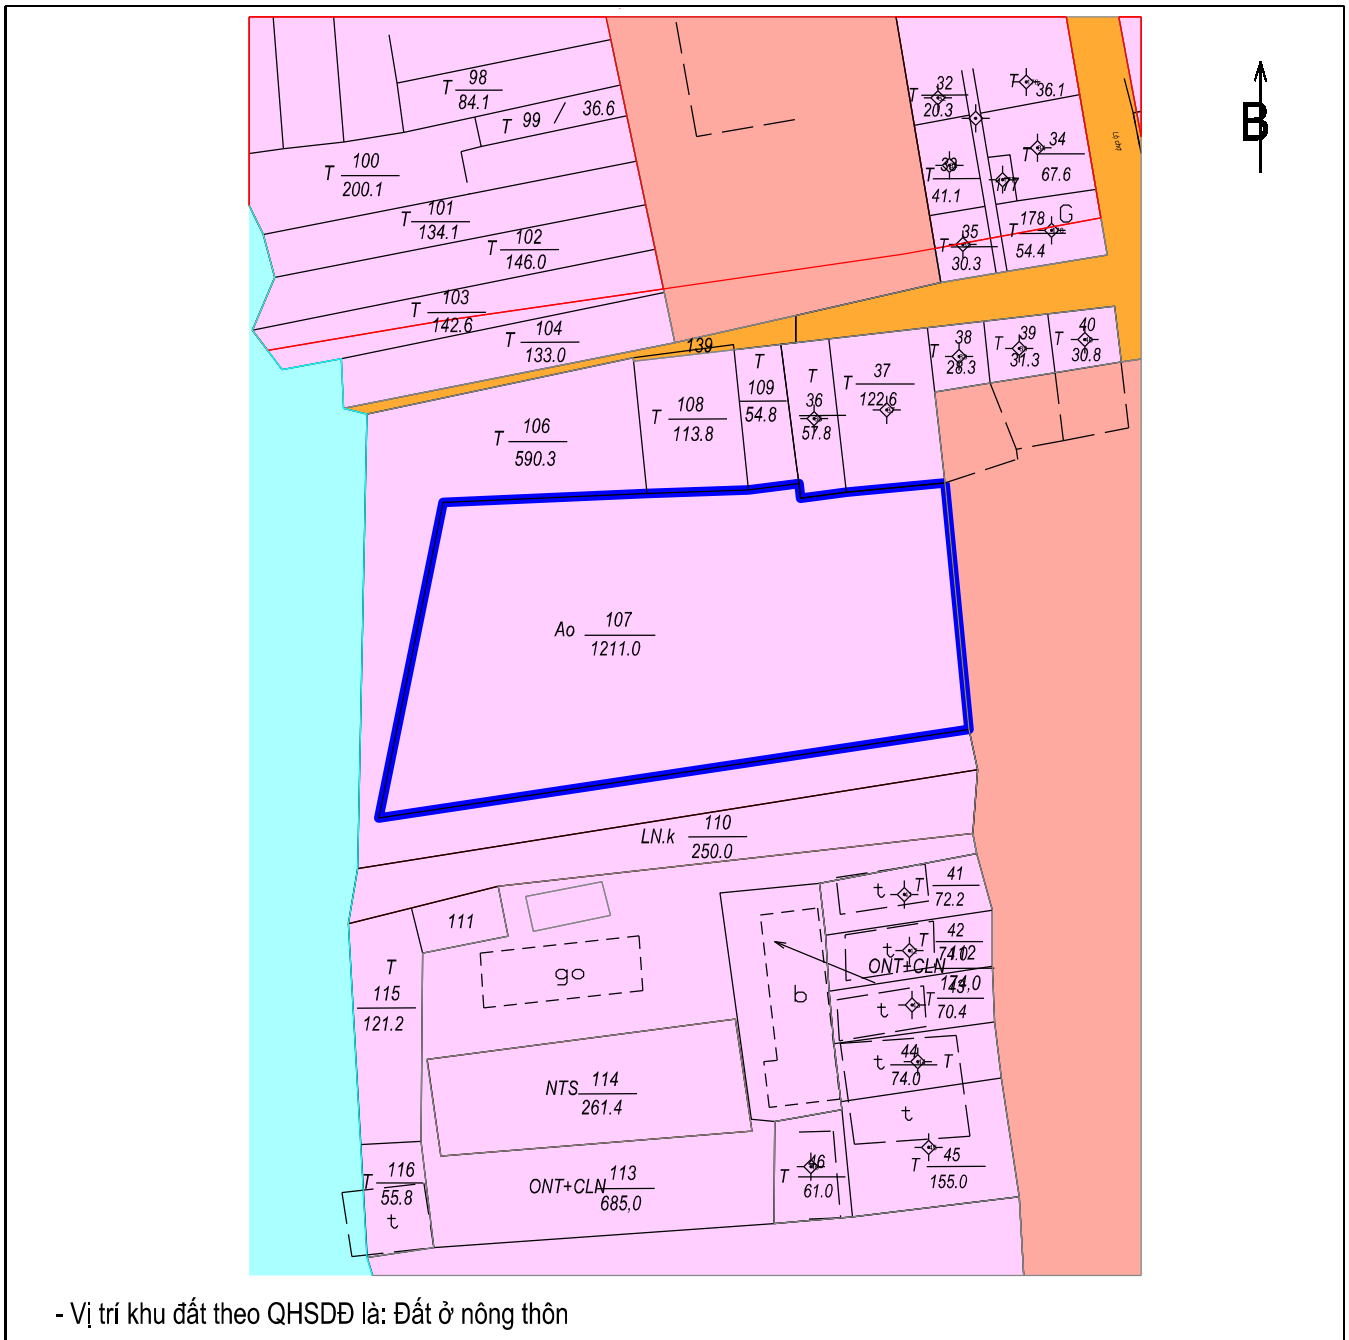

Sơ đồ chồng ghép quy hoạch sử dụng đất (Kèm theo Biểu 11)

- Tên khu đất: Đất ao sau UBND xã Vĩnh Hạnh
- Địa chỉ khu đất: Tờ bản đồ số 6, Thửa số: 107
  xã (phường/thị trấn): Vĩnh Hạnh, huyện (thị xã/ thành phố): Châu Thành

Ngày . . . . tháng . . . . năm 202...

TM. UBND HUYỆN CHÂU THÀNH
CHỦ TỊCH