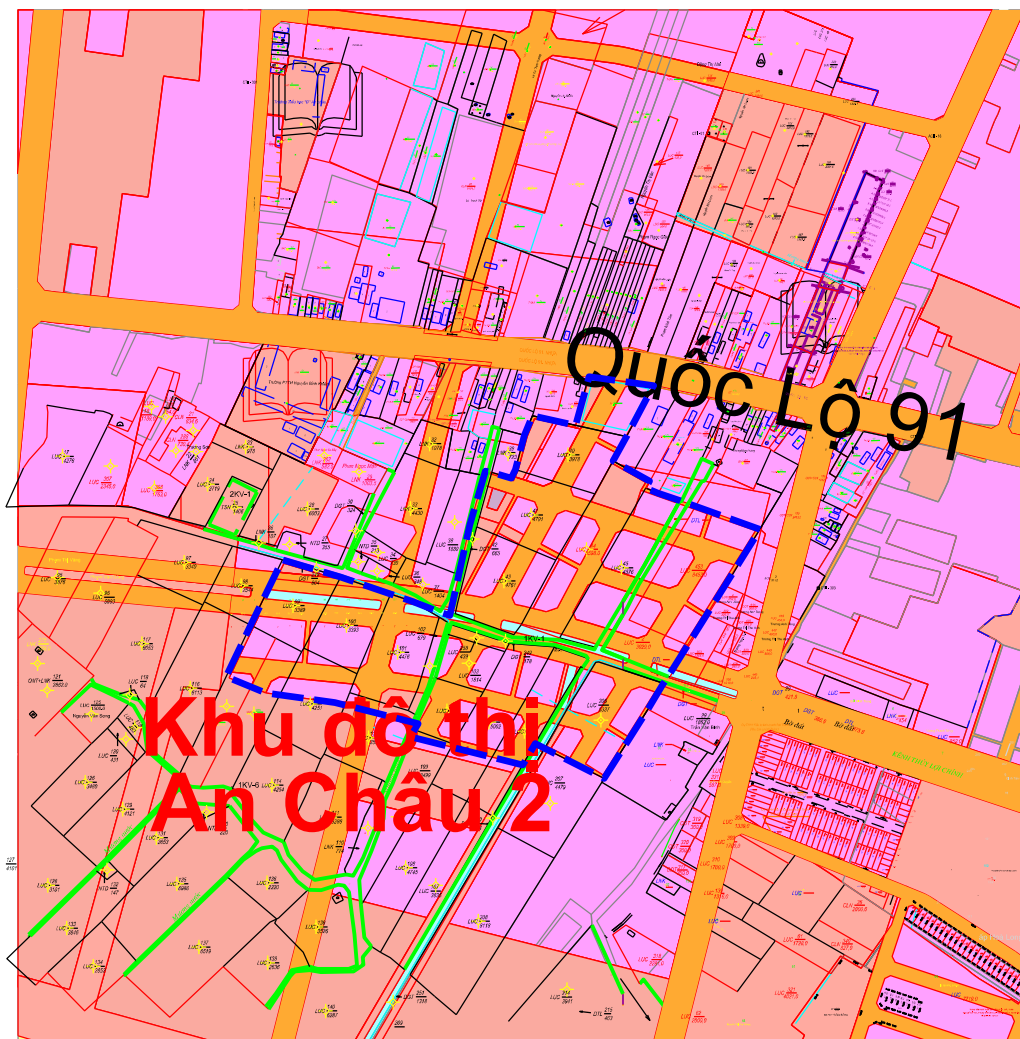

SƠ ĐỒ CHỒNG GHÉP QUY HOẠCH SỬ DỤNG ĐẤT
(Kèm theo Biểu 07 và Biểu 08)

- Tên dự án: Khu đô thị thị trấn An Châu 2
- Tên chủ đầu tư: Công ty Cổ phần May - Diêm Sài Gòn
- Địa chỉ khu đất: Tờ bản đồ số 31, 82, 83 Thửa số (Nhiều thửa)
  xã (phường/thị trấn): thị trấn An Châu, huyện (thị xã/ thành phố): Châu Thành

- Vị trí khu đất theo QHSDD là: Đất ở đô thị; ODT

Ngày . . . . tháng . . . . năm 202....

TM. UBND HUYỆN CHÂU THÀNH
CHỦ TỊCH