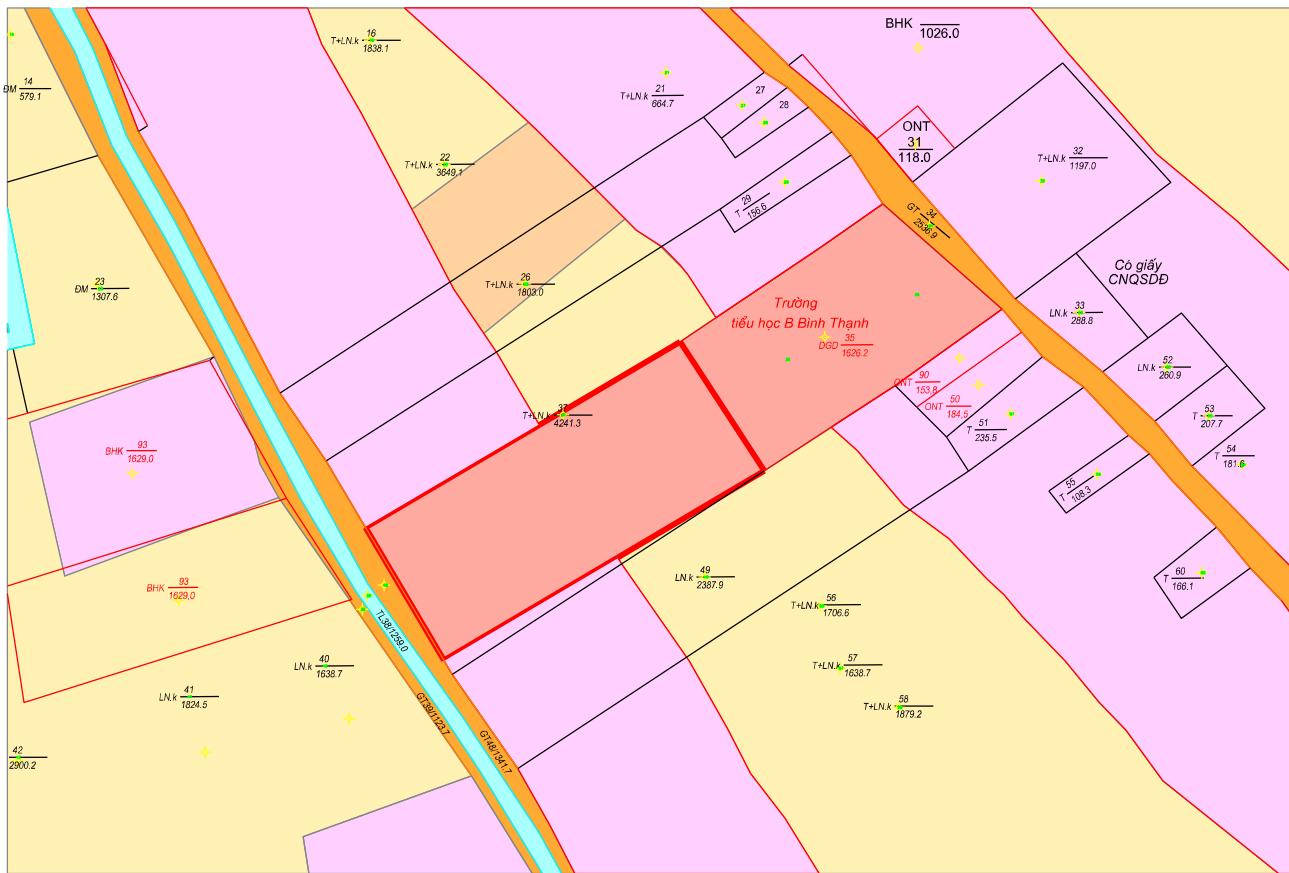

SƠ ĐỒ CHỒNG GHÉP QUY HOẠCH SỬ DỤNG ĐẤT
(Kèm theo Biểu 10)

- Tên dự án: Đường bộ cao tốc Châu Đốc - Cần Thơ - Sóc Trăng (giai đoạn 1) đoạn qua huyện Châu Thành
- Tên chủ đầu tư: Ban Quản lý dự án đầu tư xây dựng công trình giao thông và nông nghiệp tỉnh An Giang
- Địa chỉ khu đất: Vĩnh Bình (tờ số 6,19,37,38,41,42), Vĩnh Hanh (Tờ số 41,43,70),
Vĩnh Nhuận (38,47,51,52,48); Nhiều thửa
xã (phường/thị trấn): Vĩnh Bình, Vĩnh Hanh, Vĩnh Nhuận, huyện (thị xã/thành phố): Châu Thành

Ngày tháng 12 năm 2022
TM. UBND HUYỆN CHÂU THÀNH
CHỦ TỊCH

SƠ ĐỒ CHỒNG GHÉP QUY HOẠCH SỬ DỤNG ĐẤT
(Kèm theo Biểu 10)

- Tên dự án: Trường Tiểu học B Bình Thạnh điểm phụ (Thạnh Hưng).
- Tên chủ đầu tư: Ban Quản lý dự án đầu tư xây dựng khu vực huyện Châu Thành.
- Địa chỉ khu đất: Tờ bản đồ 14, Số thửa: 37
xã (phường/thị trấn): Bình Thạnh, huyện (thị xã/thành phố): Châu Thành.

- Vị trí khu đất theo QHSDĐ là: Đất giáo dục: DGD

Ngày tháng 12 năm 2022
TM. UBND HUYỆN CHÂU THÀNH
CHỦ TỊCH

SƠ ĐỒ CHỒNG GHÉP QUY HOẠCH SỬ DỤNG ĐẤT (Kèm theo Biểu 10)

- Tên dự án: Trường Tiểu học B Bình Thạnh điểm chính (Bình Hòa).
- Tên chủ đầu tư: Ban Quản lý dự án đầu tư xây dựng khu vực huyện Châu Thành.
- Địa chỉ khu đất: Tờ bản đồ 13; 4, Số thửa: 89; 2321, 2322, 2331 xã (phường/thị trấn): Bình Thạnh, huyện (thị xã/thành phố): Châu Thành.