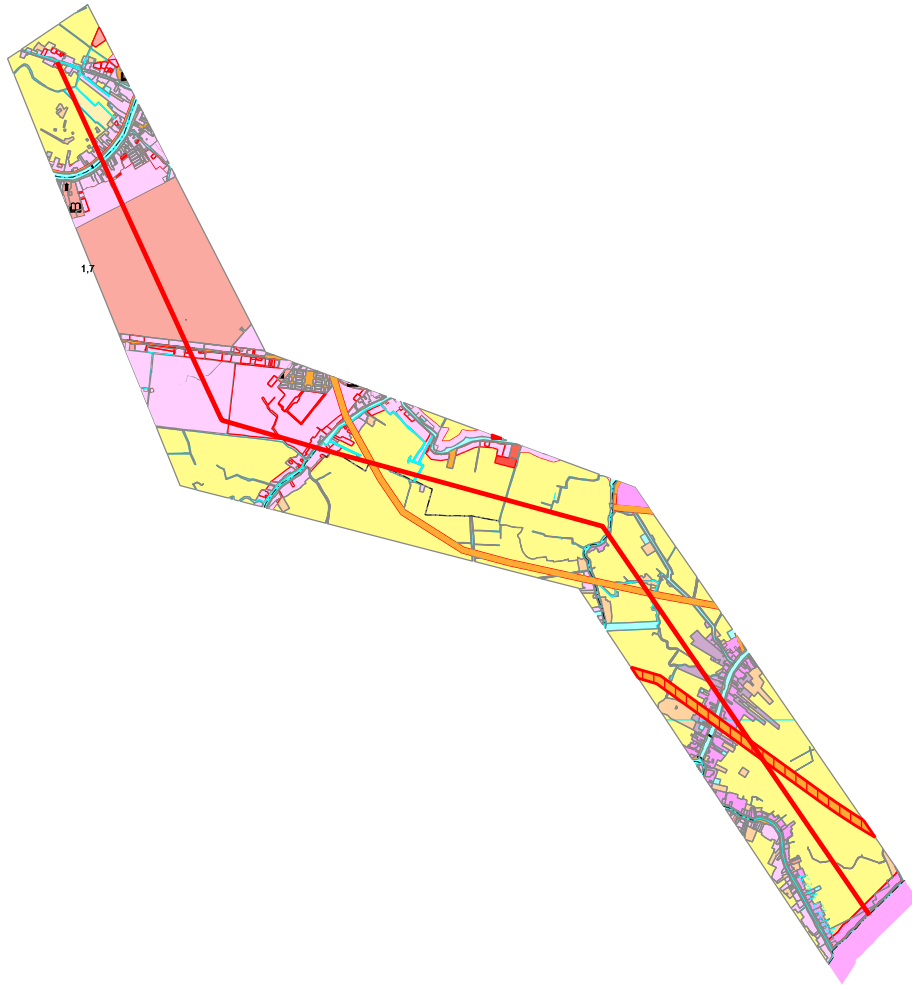

SƠ ĐỒ CHỒNG GHÉP QUY HOẠCH SỬ DỤNG ĐẤT
(Kèm theo Biểu 07 và Biểu 08)

- Tên dự án: Đường dây 110KV Long Xuyên 2 - An Châu - Cái Dầu.
- Tên chủ đầu tư: Tổng công ty điện lực Miền Nam.
- Địa chỉ khu đất: An Hòa (tờ 30,37,42,55), Bình Hòa (2,16), Hòa Bình Thạnh (tờ 53,54), An Châu (tờ 81,885,86,91,92,95); Nhiều thửa.
- xã (thị trấn): An Châu - Hòa Bình Thạnh - Bình Hòa - An Hòa, huyện (thị xã/ thành phố): Châu Thành

- Vị trí khu đất theo QHSDD là: Đất năng lượng; DNL

Ngày . . . . tháng . . . . năm 202....
TM. UBND HUYỆN CHÂU THÀNH
CHỦ TỊCH