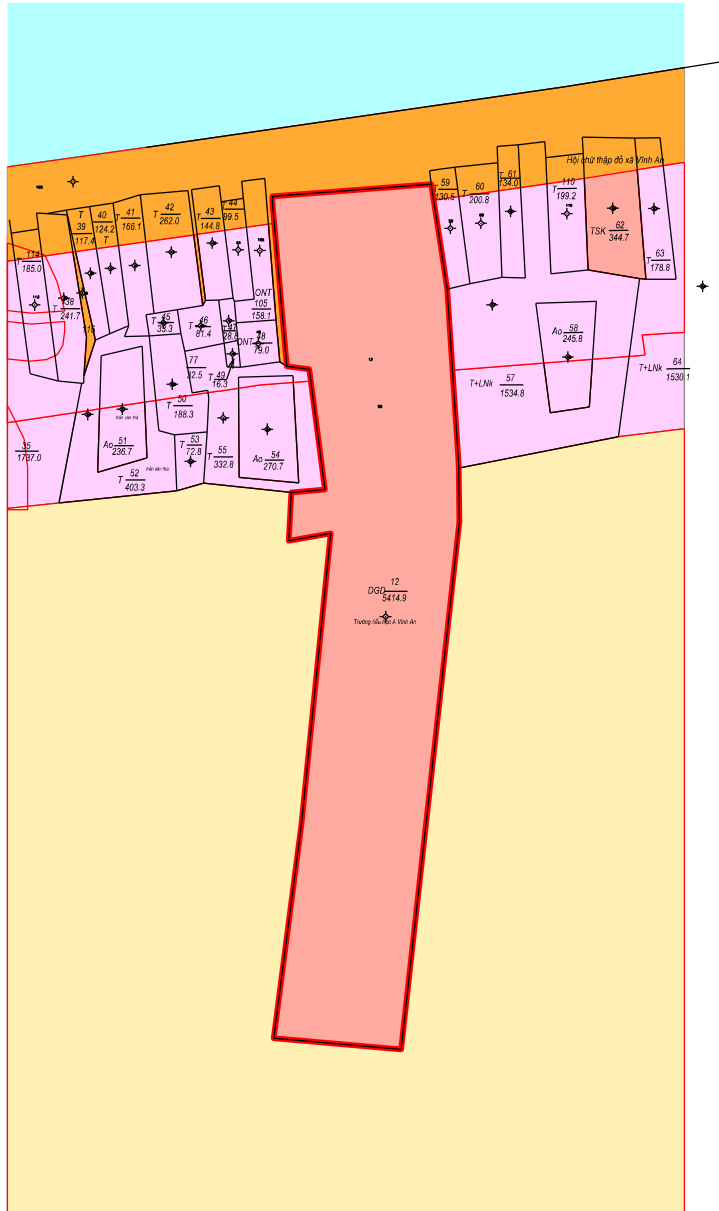

- Vị trí khu đất theo QHSDĐ là: Đất giáo dục: DGD

Ngày tháng 12 năm 2022
TM. UBND HUYỆN CHÂU THÀNH
CHỦ TỊCH

SƠ ĐỒ CHỒNG GHÉP QUY HOẠCH SỬ DỤNG ĐẤT (Kèm theo Biểu 10)

- Tên dự án: Trường Tiểu học B Bình Thạnh điểm chính (Bình Hòa).
- Tên chủ đầu tư: Ban Quản lý dự án đầu tư xây dựng khu vực huyện Châu Thành.
- Địa chỉ khu đất: Tờ bản đồ 13; 4, Số thửa: 89; 2321, 2322, 2331 xã (phường/thị trấn): Bình Thạnh, huyện (thị xã/thành phố): Châu Thành.

- Vị trí khu đất theo QHSDD là: Đất giáo dục: DGD

Ngày tháng 12 năm 2022
TM. UBND HUYỆN CHÂU THÀNH
CHỦ TỊCH

SƠ ĐỒ CHỒNG GHÉP QUY HOẠCH SỬ DỤNG ĐẤT
(Kèm theo Biểu 10)

- Tên dự án: Trường Tiểu học B Vĩnh An (Vĩnh Thành).
- Tên chủ đầu tư: Ban Quản lý dự án đầu tư xây dựng khu vực huyện Châu Thành.
- Địa chỉ khu đất: Tờ bản đồ 22, Số thửa: 91.
xã (phường/thị trấn): Vĩnh An, huyện (thị xã/thành phố): Châu Thành.

- Vị trí khu đất theo QHSDD là: Đất giáo dục: DGD

Ngày tháng 12 năm 2022
TM. UBND HUYỆN CHÂU THÀNH
CHỦ TỊCH

SƠ ĐỒ CHỒNG GHÉP QUY HOẠCH SỬ DỤNG ĐẤT
(Kèm theo Biểu 10)

- Tên dự án: Trường THCS Vĩnh Hạnh.
- Tên chủ đầu tư: Ban Quản lý dự án đầu tư xây dựng khu vực huyện Châu Thành.
- Địa chỉ khu đất: Tờ bản đồ 4, Số thửa: 685.
xã (phường/thị trấn): Vĩnh Hạnh, huyện (thị xã/thành phố): Châu Thành.

Ngày tháng 12 năm 2022
TM. UBND HUYỆN CHÂU THÀNH
CHỦ TỊCH

SƠ ĐỒ CHỒNG GHÉP QUY HOẠCH SỬ DỤNG ĐẤT
(Kèm theo Biểu 10)

- Tên dự án: Trường Tiểu học A Vĩnh An điểm chính (Vĩnh Quới).
- Tên chủ đầu tư: Ban Quản lý dự án đầu tư xây dựng khu vực huyện Châu Thành.
- Địa chỉ khu đất: Tờ bản đồ 16, Số thửa: 12.
xã (phường/thị trấn): Vĩnh An, huyện (thị xã/thành phố): Châu Thành.