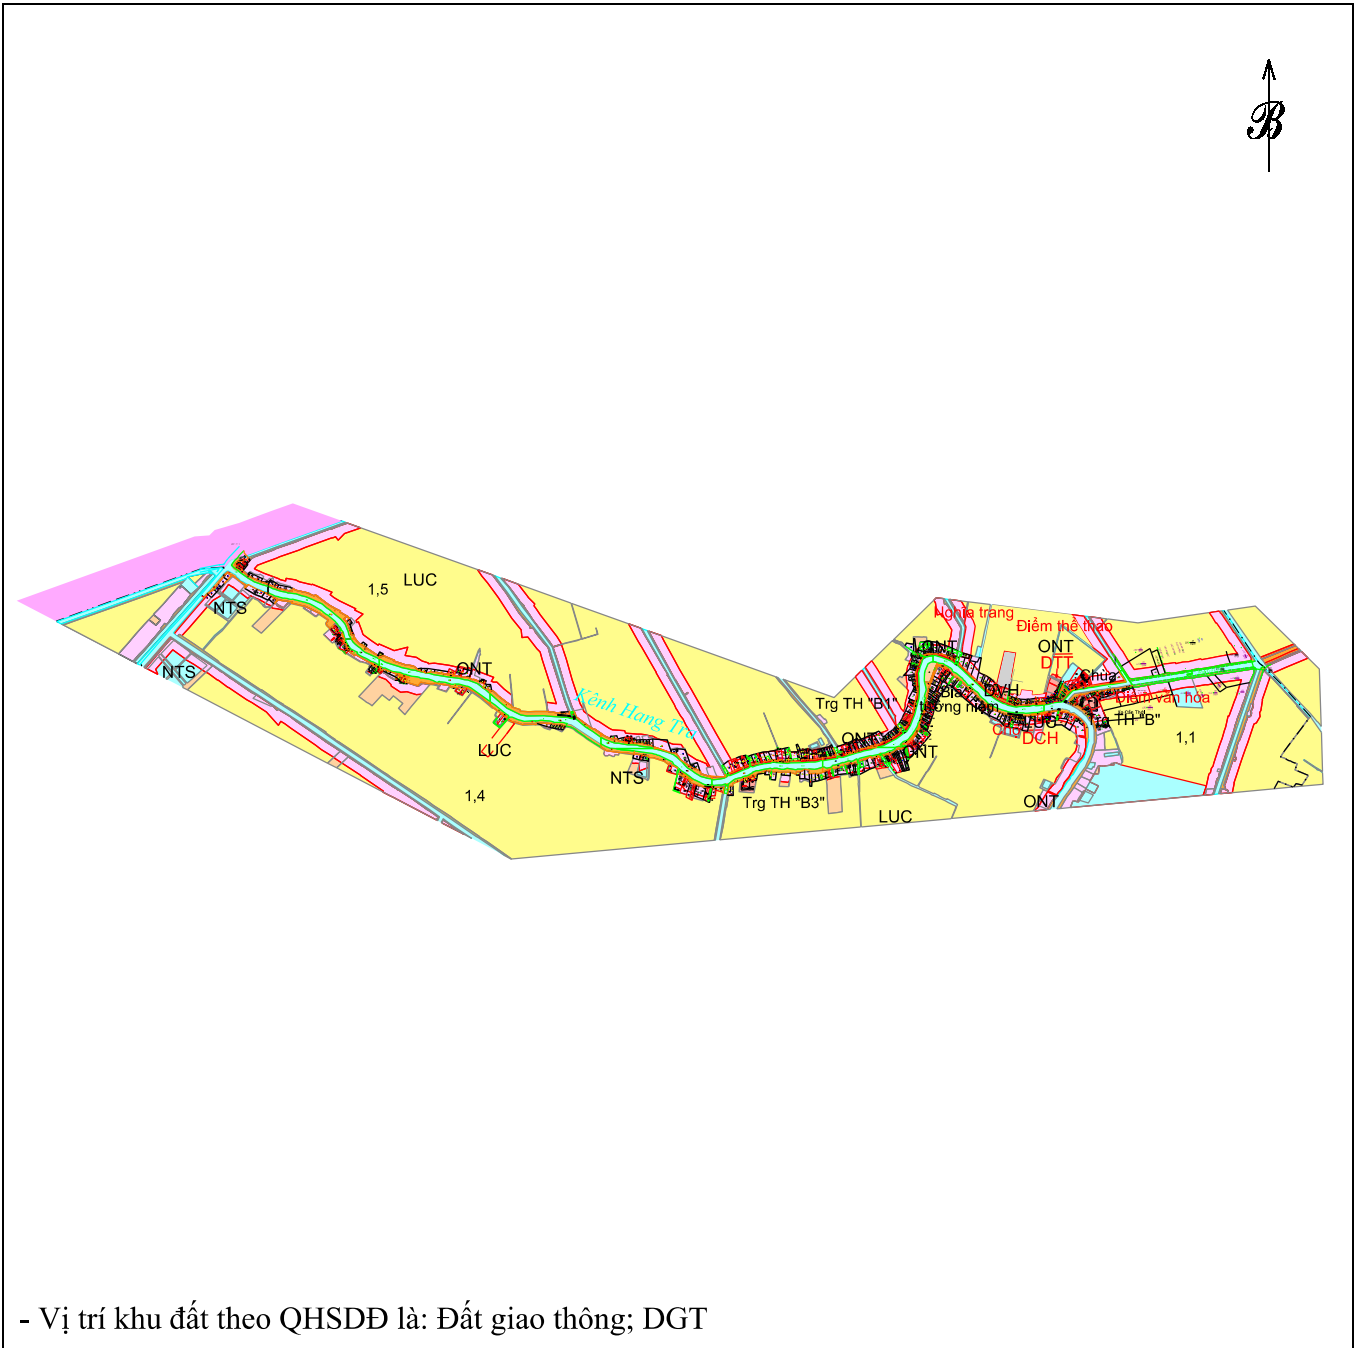

SƠ ĐỒ CHỒNG GHÉP QUY HOẠCH SỬ DỤNG ĐẤT
(Kèm theo Biểu 10)

- Tên dự án: Tuyến ĐH.03 (Cầu Trà Can - Bình Chánh).
- Tên chủ đầu tư: Ban Quản lý dự án đầu tư và xây dựng khu vực huyện Châu Thành.
- Địa chỉ khu đất: Tờ bản đồ 1, 2, 4, 5, 6, 7, 8, 9, 10, 12, 13, 14, 17, Số thửa: Nhiều thửa xã (phường/thị trấn): Cần Đăng, huyện (thị xã/thành phố): Châu Thành.

Ngày . . . . tháng 12 năm 2022

TM. UBND HUYỆN CHÂU THÀNH
CHỦ TỊCH