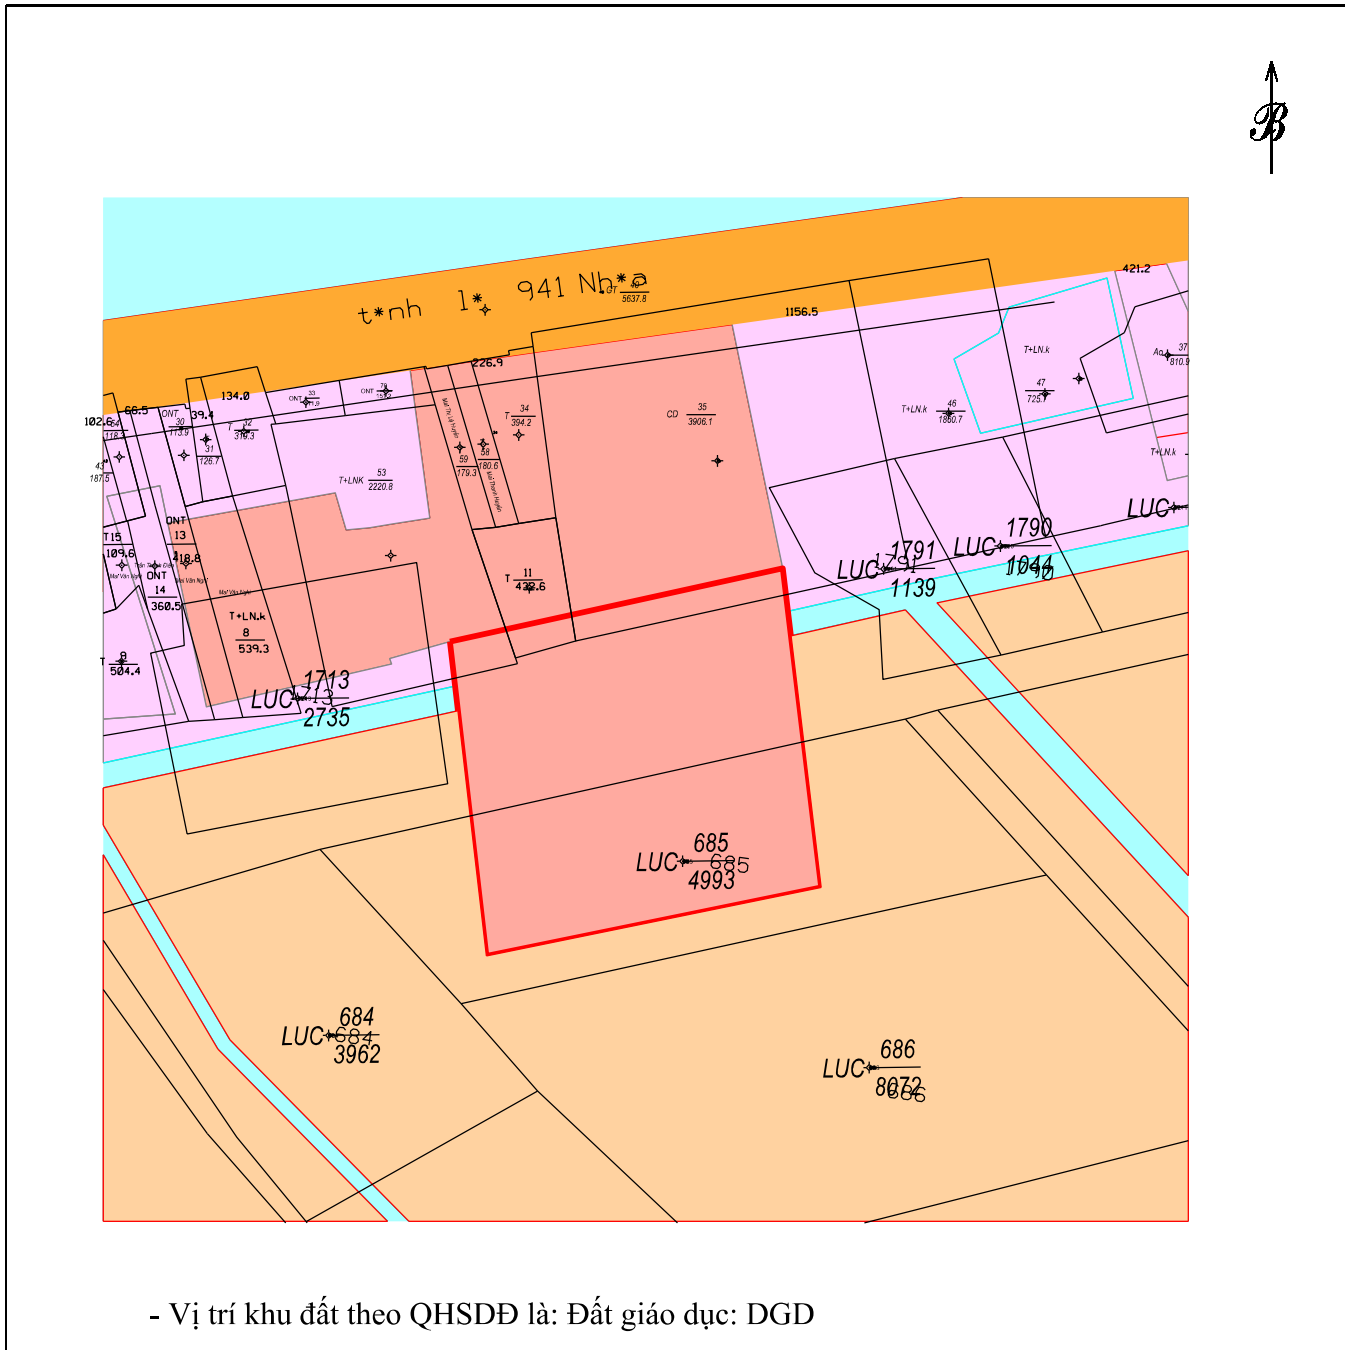

- Vị trí khu đất theo QHSDĐ là: Đất giáo dục: DGD

Ngày tháng 12 năm 2022
TM. UBND HUYỆN CHÂU THÀNH
CHỦ TỊCH

SƠ ĐỒ CHỒNG GHÉP QUY HOẠCH SỬ DỤNG ĐẤT (Kèm theo Biểu 10)

- Tên dự án: Trường Tiểu học B Bình Thạnh điểm chính (Bình Hòa).
- Tên chủ đầu tư: Ban Quản lý dự án đầu tư xây dựng khu vực huyện Châu Thành.
- Địa chỉ khu đất: Tờ bản đồ 13; 4, Số thửa: 89; 2321, 2322, 2331 xã (phường/thị trấn): Bình Thạnh, huyện (thị xã/thành phố): Châu Thành.

- Vị trí khu đất theo QHSDD là: Đất giáo dục: DGD

Ngày tháng 12 năm 2022
TM. UBND HUYỆN CHÂU THÀNH
CHỦ TỊCH

SƠ ĐỒ CHỒNG GHÉP QUY HOẠCH SỬ DỤNG ĐẤT
(Kèm theo Biểu 10)

- Tên dự án: Trường Tiểu học B Vĩnh An (Vĩnh Thành).
- Tên chủ đầu tư: Ban Quản lý dự án đầu tư xây dựng khu vực huyện Châu Thành.
- Địa chỉ khu đất: Tờ bản đồ 22, Số thửa: 91.
xã (phường/thị trấn): Vĩnh An, huyện (thị xã/thành phố): Châu Thành.

- Vị trí khu đất theo QHSDD là: Đất giáo dục: DGD

Ngày tháng 12 năm 2022
TM. UBND HUYỆN CHÂU THÀNH
CHỦ TỊCH

SƠ ĐỒ CHỒNG GHÉP QUY HOẠCH SỬ DỤNG ĐẤT
(Kèm theo Biểu 10)

- Tên dự án: Trường THCS Vĩnh Hạnh.
- Tên chủ đầu tư: Ban Quản lý dự án đầu tư xây dựng khu vực huyện Châu Thành.
- Địa chỉ khu đất: Tờ bản đồ 4, Số thửa: 685.
xã (phường/thị trấn): Vĩnh Hạnh, huyện (thị xã/thành phố): Châu Thành.