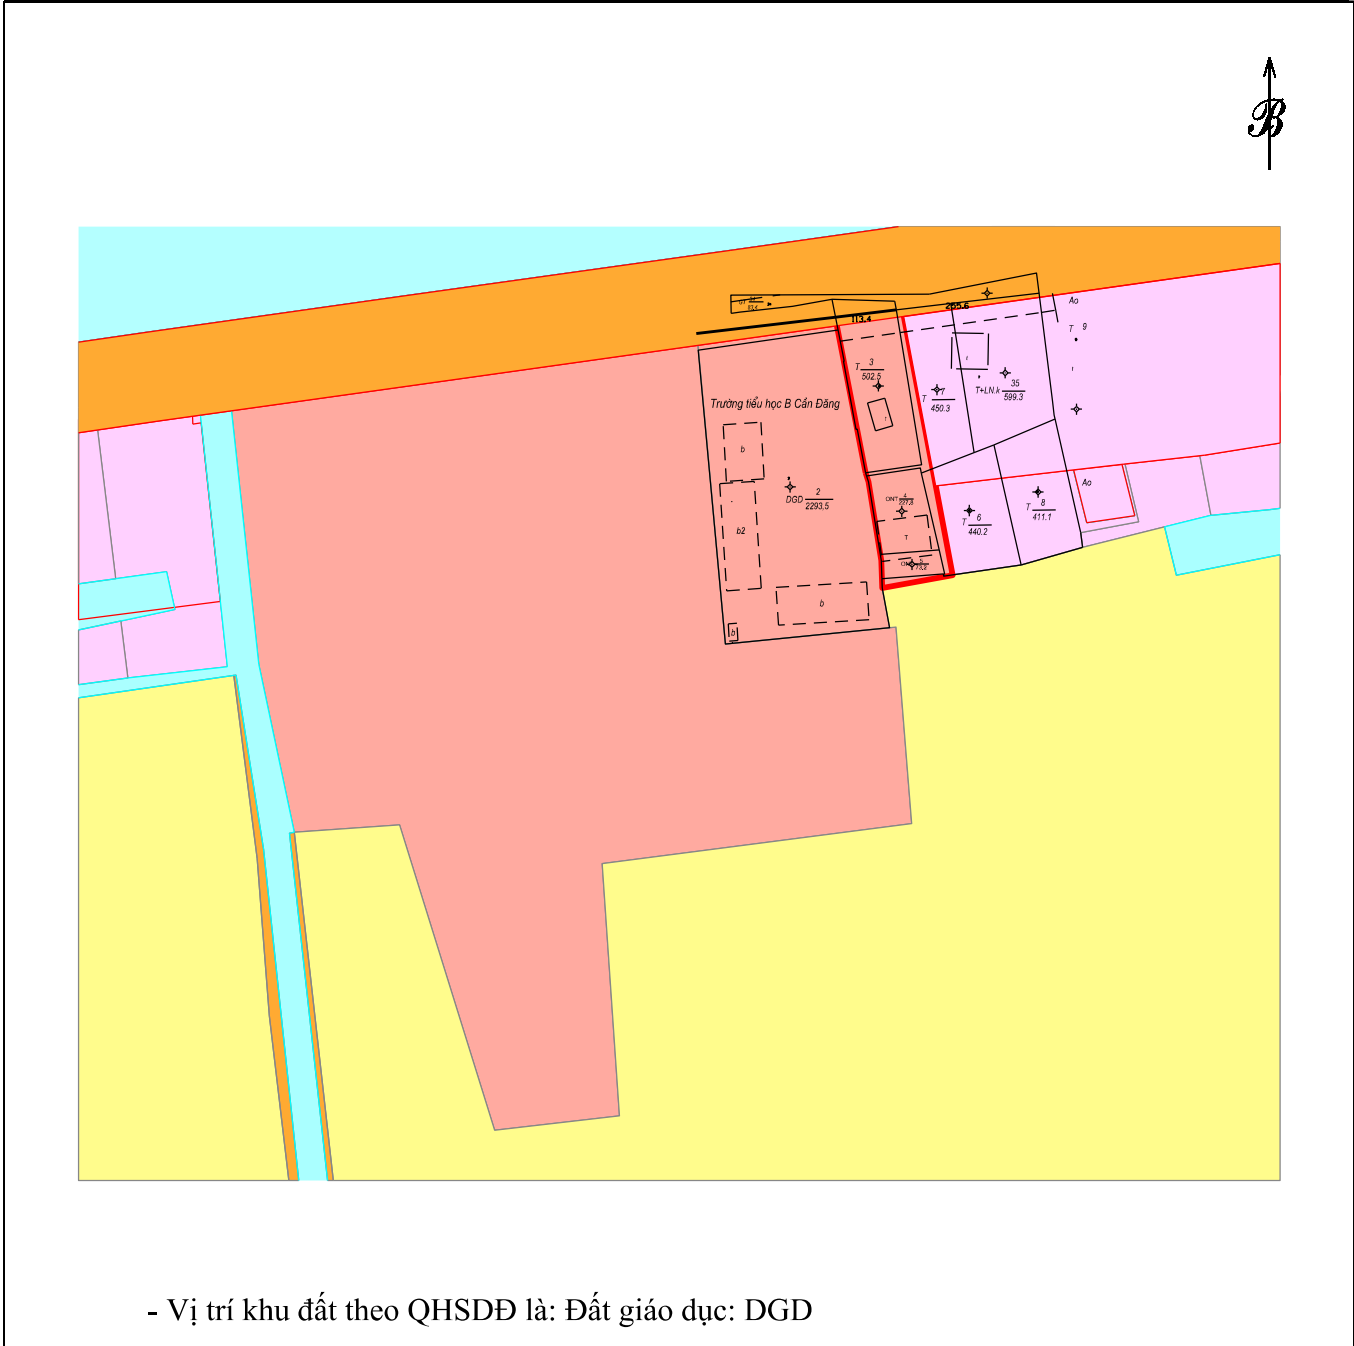

SƠ ĐỒ CHỒNG GHÉP QUY HOẠCH SỬ DỤNG ĐẤT
(Kèm theo Biểu 10)

- Tên dự án: Trường Tiểu học B Cấn Đăng điểm phụ 2 (Cần Thuận).
- Tên chủ đầu tư: Ban Quản lý dự án đầu tư xây dựng khu vực phát triển đô thị tỉnh.
- Địa chỉ khu đất: Tờ bản đồ 38, Số thửa: 3,4,5.
  xã (phường/thị trấn): Cấn Đăng, huyện (thị xã/thành phố): Châu Thành.

Ngày . . . . tháng 12 năm 2022
TM. UBND HUYỆN CHÂU THÀNH
CHỦ TỊCH